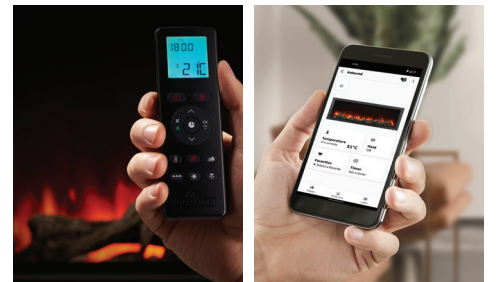

CONTRÔLES

TÉLÉCOMMANDE

La télécommande incluse permet de contrôler toutes les fonctions de votre foyer incluant la mise en marche et l'arrêt, le thermostat, la minuterie 7 jours, la flamme, le lit de braises et l'éclairage supérieur.

APPLICATION NAPOLEON HOME

Accédez à plus d'options non incluses sur la télécommande avec l'application Napoleon Home. Enregistrez vos réglages favoris, définissez un horaire et choisissez parmi une multitude de combinaisons de flammes, de lits de braises et d'options d'éclairage supérieur.

SYSTÈME DE MAISON INTELLIGENTE

Contrôlez facilement certains réglages du foyer au son de votre voix à l'aide des appareils Google Home et Alexa.

COMMANDE MURALE

La commande murale optionnelle est idéale pour les espaces commerciaux et comprend des plaques noire et blanche.