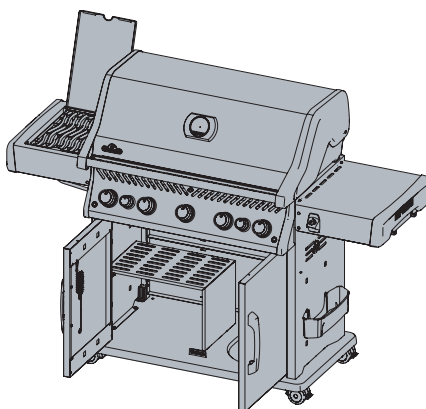

RSE625RSIB-1