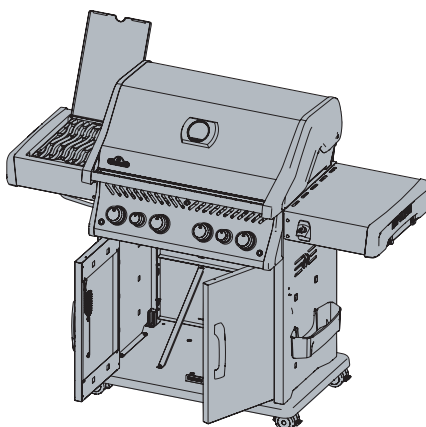

RSE525RSIB-1