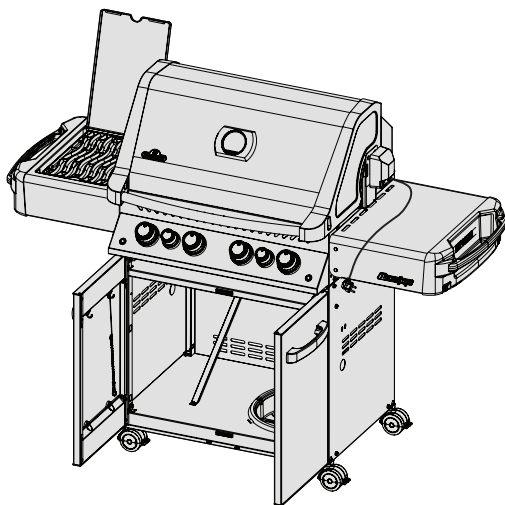

PHONE:
+31 345-58-8655

EMAIL:
eu.info@napoleon.com

ONLINE:
www.napoleon.com

NAPOLEON GRILLS EUROPE
De Riemsdijk 22, 4004 LC, Tiel
The Netherlands