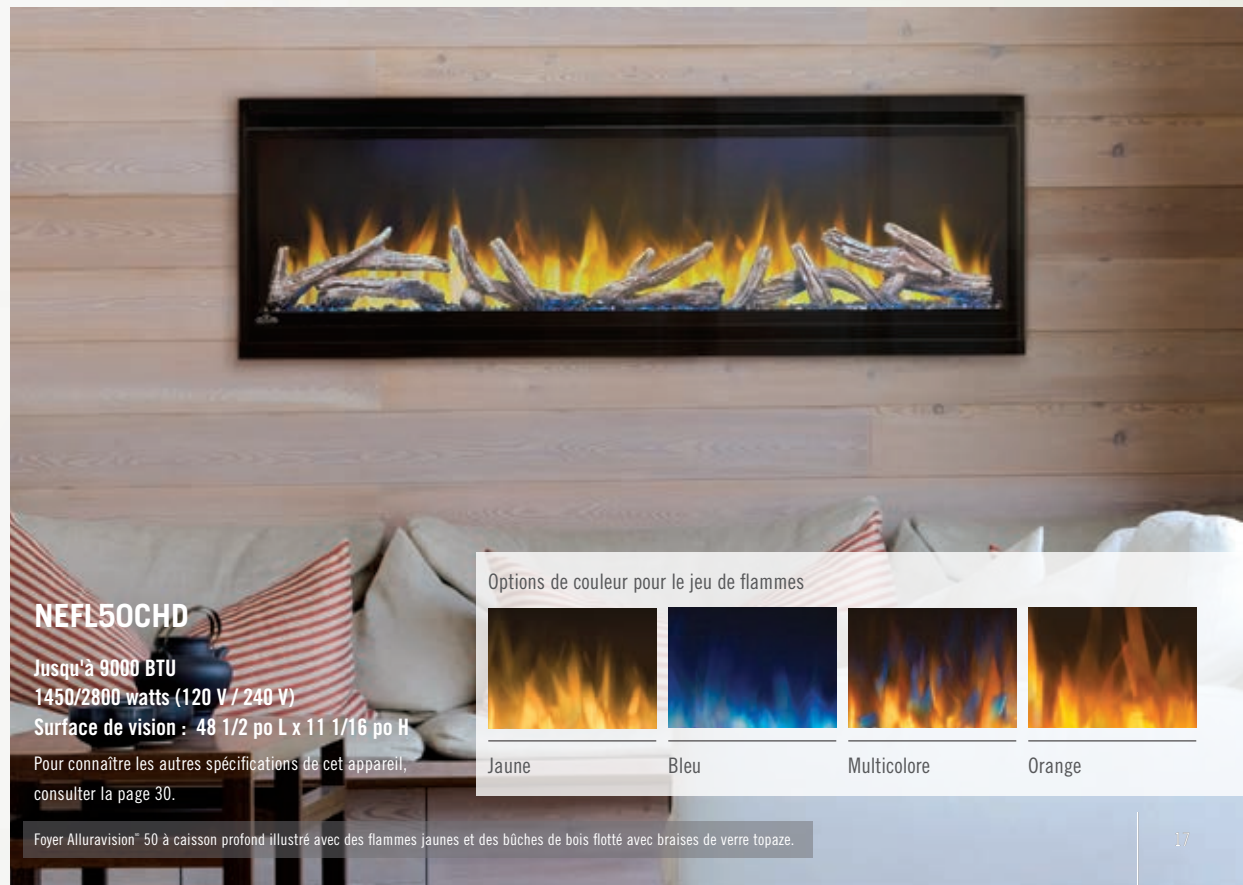

NEFL50CHD

Jusqu'à 9000 BTU

1450/2800 watts (120 V / 240 V)

Surface de vision : 48 1/2 po L x 11 1/16 po H

Pour connaître les autres spécifications de cet appareil, consulter la page 30.

Foyer Alluravision™ 50 à caisson profond illustré avec des flammes jaunes et des bûches de bois flotté avec braises de verre topaze.