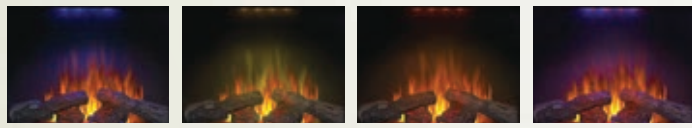

Foyer Trivista® Primis 60 illustré dans une installation à 3 faces.

Série Element^{MD}

Foyer électrique encastré

Le foyer électrique encastré Element^{MD} 36 de Napoléon avec moulure de finition est un appareil idéal pour les entrepreneurs tout en bénéficiant d'une qualité artisanale. Il affiche le plus haut débit de chaleur et la flamme la plus belle de sa catégorie, et se branche dans une prise murale ou peut être câblé. Avec un remarquable jeu de flammes, un ensemble de bûches et de braises incandescentes, et un éclairage supérieur à sept réglages de couleur, il offre également les avantages du chauffage par zone tout en créant un magnifique point d'intérêt.

Caractéristiques et accessoires

Télécommande

Panneau de commande

Ouvertures de ventilation

Panneaux décoratifs
simili-briques
latéraux

Options de couleur pour la lumière de veille :
Bleu, clair, orange et violet

Foyer Element™ 36 illustré avec une lumière de veille réglée sur multicolore.

Série Cineview^{MD}

Foyer électrique encastré

Les foyers électriques encastrés Cineview^{MD} de 26 po et de 30 po de Napoléon comprennent des bûches et des cristaux de verre, ce qui vous permet de changer facilement de style au fil des saisons. Avec des options de couleur de flammes orange, bleues et multicolores, et sept couleurs différentes pour le lit de braises, le Cineview^{MD} peut être personnalisé pour n'importe quel décor. Il est doté d'un cadre avec une moulure intégrée qui lui confère une finition très soignée. De plus, des façades optionnelles à trois ou à quatre côtés sont disponibles pour habiller davantage le foyer, ou couvrir des ouvertures de foyer lors de l'installation dans un vieux foyer à bois. Le Cineview^{MD} est également doté des modes de chauffage ECO et BOOST. Le mode BOOST agit comme une fournaise à deux stages, à puissance maximale pour atteindre la température désirée rapidement tandis que le mode ECO permet d'économiser de l'énergie au besoin.