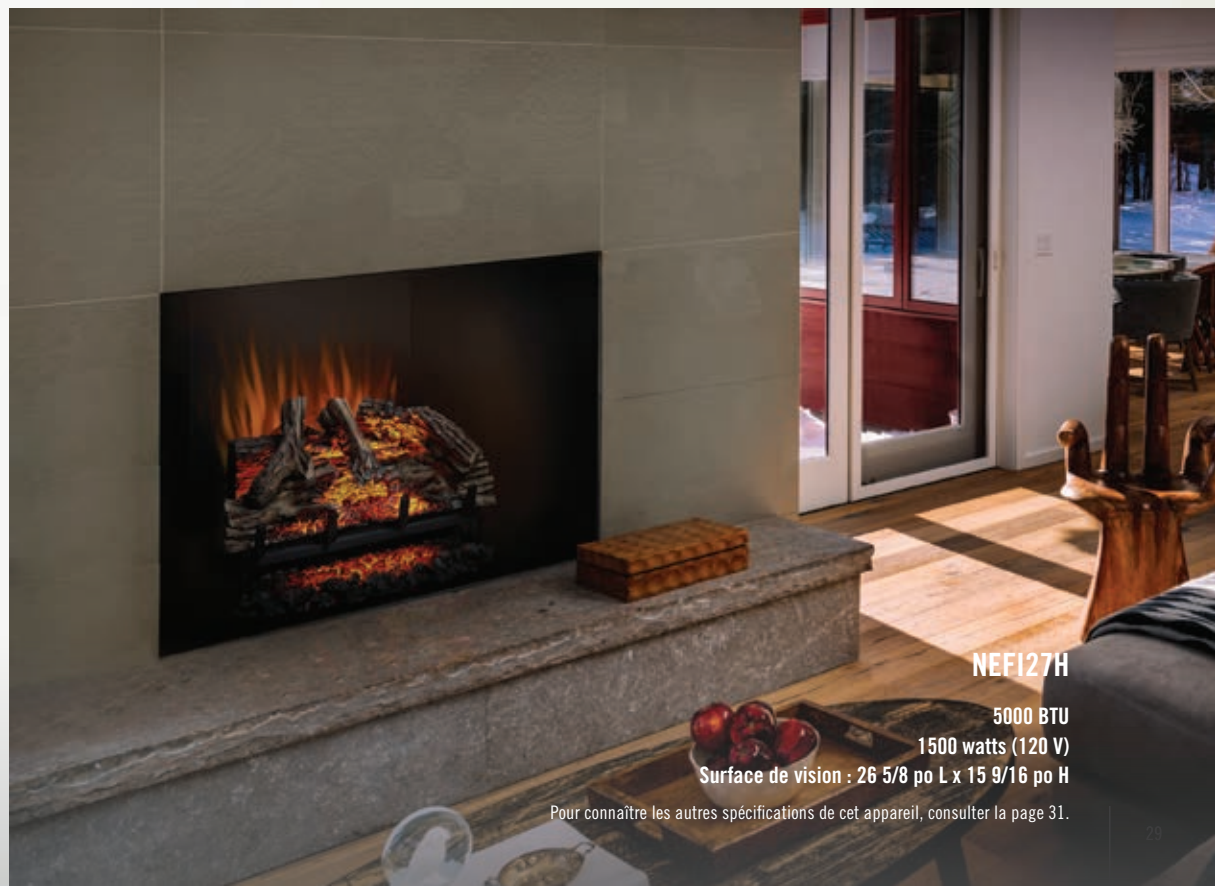

Surface de vision : 18 po L x 13 1/2 po H

Pour connaître les autres spécifications de cet appareil, consulter la page 31.

NEF124H

5000 BTU

1500 watts (120 V)

Surface de vision : 24 po L x 14 1/16 po H

Pour connaître les autres spécifications de cet appareil, consulter la page 31.