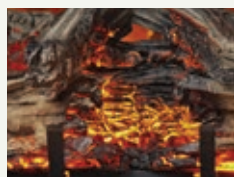

Caractéristiques et accessoires

Télécommande

Lit de braises réalistes qui s'éteint graduellement (NEF124H et NEF127H seulement)

Ensemble de bûches en résine peintes à la main

Bûches rougeoyantes réalistes