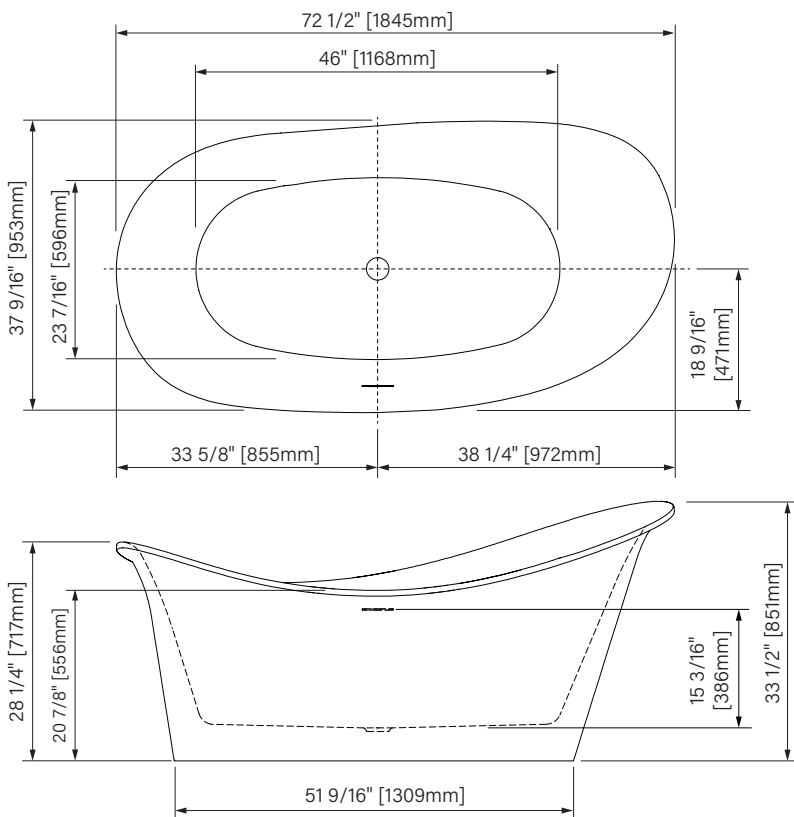

evora | slik acrylic

freestanding bathtub
high gloss white acrylic
72 1/2" x 37 9/16" x 33 1/2"

baignoire autoportante
acrylique blanc hautement lustré
1845mm x 953mm x 851mm

Available colors :
Couleurs disponibles :

EVORA

Capacity of 60 gal.
Capacité de 230L

Immersion of 15 3/16"
Immersion de 386mm

Double space
Espace double

Freestanding
Autoportante

features :

- natural and elegant curves
- assembled without visible joint
- multiple layered fiberglass reinforcement

caractéristiques :

- courbes élégantes et naturelles
- assemblé sans de joint visible
- renforcement à plusieurs couches de fibre de verre

accessories :

- rectangular pillow (AB00017)
- oval pillow (AB00027)
- freestanding bathtub installation kit (AB00035)

accessoires :

- coussin rectangulaire (AB00017)
- coussin oval (AB00027)
- kit d'installation de baignoire autoportante (AB00035)

systems :

- Elevation therapeutic system available (TBS6731FA00_E)
- optional Chromotherapy system (OPT0002)
- optional Chromotherapy and Vibe system (OPT0003)
- optional heated backrest (OPT0004)

1 = white / blanc
2 = silver / argent
5 = gold / or

systèmes :

- système thérapeutique Elevation disponible (TBS6731FA001E)
- Chromothérapie (OPT0002)
- Chromothérapie et Vibe (OPT0003)
- Dossier chauffant (OPT0004)

Slik
PORTFOLIO
PAR BY Zitta Group

Packaging dimensions / Dimensions d'emballage

TEO7235FA00_   TEO7235FA00_E
Box/Boîte #1 :   Box/Boîte #1 :
73 1/4" x 36 5/8" x 34 1/4", 160lbs   73 1/4" x 36 5/8" x 34 1/4", 160lbs
1861mm x 930mm x 870mm, 72.6kg   1753mm x 838mm x 660mm, 72.6kg

Drain colors / Couleurs de drain :

Polished chrome Chrome poli INCL. ACC00008	Brushed nickel Nickel brossé OPT. ACC00009	24k gold Or 24k OPT. ACC00010	Matte black Noir mat OPT. ACC00011