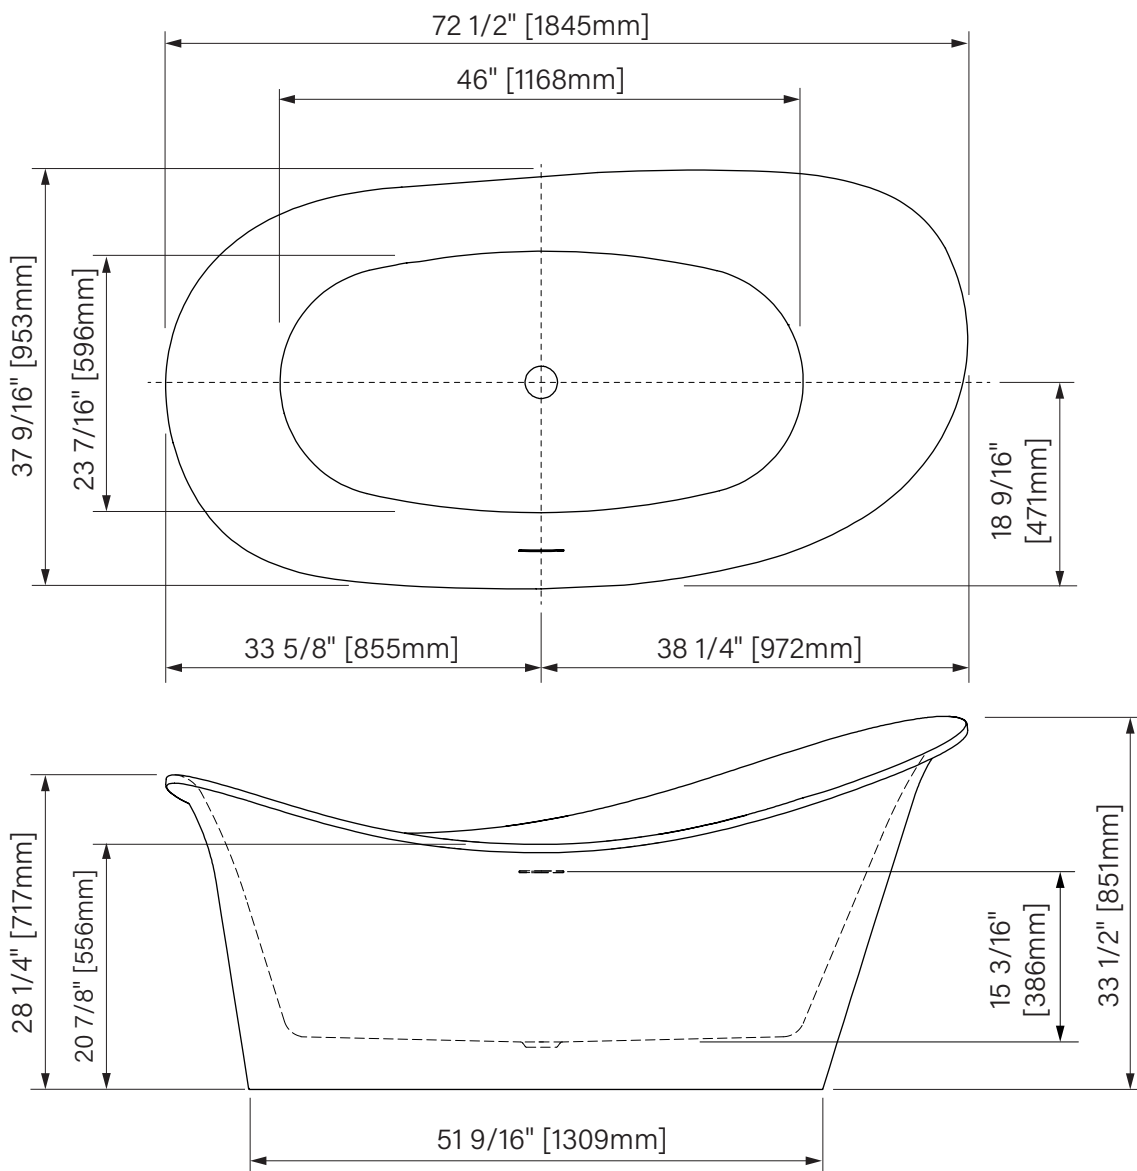

Evora

Acrylic freestanding bathtub

Glossy white

Exterior color option silver or gold leaves

72 1/2" x 37 9/16" x 33 1/2", 160lbs

1845mm x 953mm x 851mm, 73kg

Immersion point 15 3/16"

Water capacity :

66 gal. US / 250L

Baignoire autoportante en acrylique

Blanc lustré

Option couleur extérieur feuilles d'argent ou d'or

72 1/2" x 37 9/16" x 33 1/2", 160lbs

1845mm x 953mm x 851mm, 73kg

Point d'immersion 15 3/16"

Capacité d'eau :

66 gal. É.U. / 250L

The dimensions are subject to manufacturer's tolerance and may change without notice.

Les dimensions sont soumises à des tolérances de fabrication et peuvent changer sans préavis.

Slik
PORTFOLIO