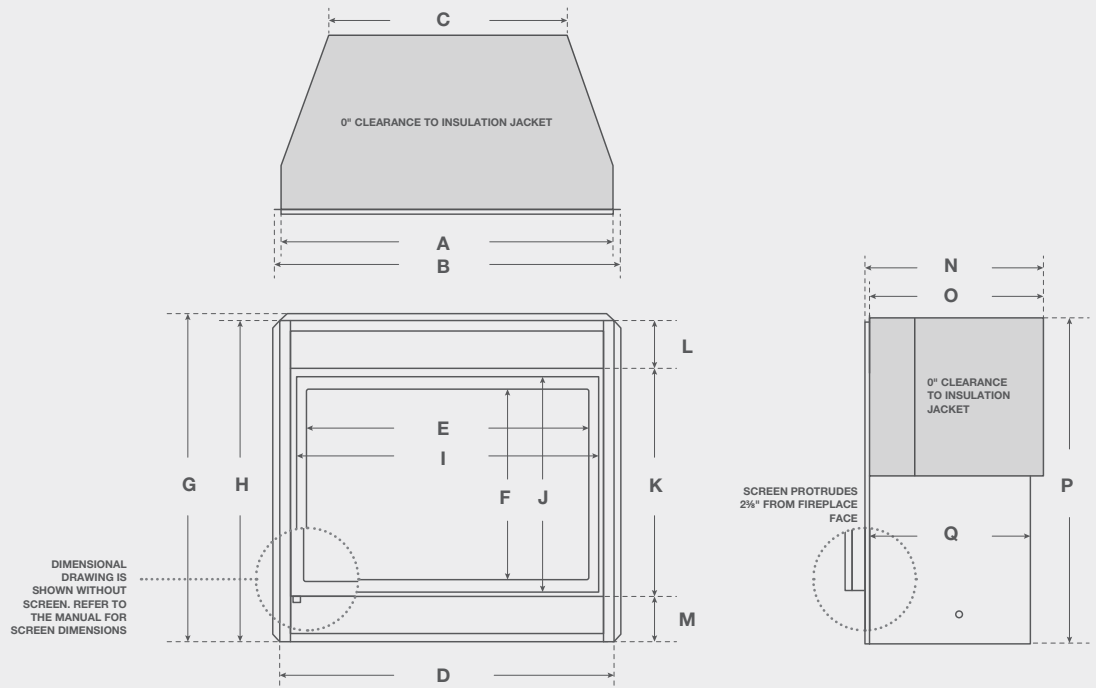

QUICK DIMENSIONS

	H34VO		H38VO		H42VO	
	UNIT	FRAM.	UNIT	FRAM.	UNIT	FRAM.
F.WIDTH	33 ³ / ₈	33 ³ / ₈	37 ³ / ₄	37 ³ / ₄	42	42
B.WIDTH	24	33 ³ / ₈	27	37 ³ / ₄	29 ¹ / ₂	42
HEIGHT	33 ¹ / ₄	38 ³ / ₄	37	42 ¹ / ₂	41	46 ¹ / ₂
DEPTH	19 ¹ / ₄	20 ¹ / ₄	20 ³ / ₈	21 ³ / ₈	21 ³ / ₈	22 ³ / ₈
VIEWING	18 ¹ / ₄ x 27 ¹ / ₄		21 ¹ / ₈ x 32 ¹ / ₈		25 ¹ / ₂ x 36 ¹ / ₂	

BTU LISTING

H34VO*E / 26,000
H34VO* / 26,000

H38VO*E / 34,000
H38VO* / 34,000

HL38VO*E / 34,000
HL38VO* / 34,000

H42VO*E / 40,000
H42VO* / 40,000

DIVINE OUTDOOR DIMENSIONS

	A	B	C	D	E	F	G	H	I	J	K	L	M	N	O	P	Q
H34VO	33 $\frac{3}{8}$	35 $\frac{3}{8}$	24	33 $\frac{7}{8}$	27 $\frac{1}{4}$	18 $\frac{1}{4}$	34 $\frac{1}{4}$	33 $\frac{3}{4}$	31 $\frac{1}{8}$	21 $\frac{1}{8}$	23	5 $\frac{1}{2}$	5 $\frac{1}{4}$	19 $\frac{1}{4}$	18 $\frac{3}{8}$	33 $\frac{1}{4}$	17
H38VO	37 $\frac{3}{4}$	39 $\frac{1}{4}$	27	37 $\frac{3}{4}$	32 $\frac{1}{2}$	21 $\frac{1}{2}$	37 $\frac{1}{4}$	36 $\frac{1}{2}$	34 $\frac{3}{4}$	24 $\frac{1}{2}$	25 $\frac{3}{4}$	5 $\frac{1}{2}$	5 $\frac{1}{4}$	20 $\frac{3}{8}$	19 $\frac{3}{4}$	37	18 $\frac{1}{2}$
H42VO	42	43 $\frac{1}{2}$	29 $\frac{1}{2}$	42	36 $\frac{1}{2}$	25 $\frac{1}{2}$	41 $\frac{1}{4}$	40 $\frac{1}{2}$	39	28 $\frac{1}{2}$	28 $\frac{3}{8}$	6 $\frac{3}{8}$	5 $\frac{1}{4}$	21 $\frac{3}{8}$	20 $\frac{3}{4}$	41	19 $\frac{5}{8}$