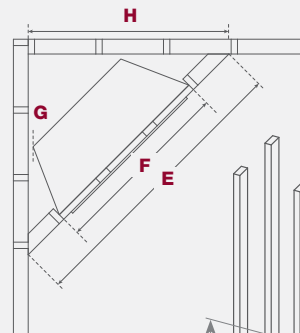

QUICK DIMENSIONS

	H34VO		H38VO		H42VO	
	UNIT	FRAM.	UNIT	FRAM.	UNIT	FRAM.
F.WIDTH	33 ³ / ₈	33 ³ / ₈	37 ³ / ₄	37 ³ / ₄	42	42
B.WIDTH	24	33 ³ / ₈	27	37 ³ / ₄	29 ¹ / ₂	42
HEIGHT	33 ¹ / ₄	38 ³ / ₄	37	42 ¹ / ₂	41	46 ¹ / ₂
DEPTH	19 ¹ / ₄	20 ¹ / ₄	20 ³ / ₈	21 ³ / ₈	21 ³ / ₈	22 ³ / ₈
VIEWING	18 ¹ / ₄ x 27 ¹ / ₄		21 ¹ / ₈ x 32 ¹ / ₈		25 ¹ / ₂ x 36 ¹ / ₂	

†Clearance to insulation jacket is 0"

DIVINE OUTDOOR FRAMING

	A	B	C	D	E	F	G	H
H34VO	38¾	35⅝	20¼†	*	61⅞	35⅝	0	43⅞
H38VO	42½	39¼	21⅝†	*	65⅞	39¼	0	49⅞
H42VO	46½	43½	22⅝†	*	72¼	43½	0	51⅞

DIVINE OUTDOOR ST FRAMING

	A	B	C	D
H38SVO	38	41	23⅞	*

MAHANA FRAMING AND ENCLOSURE

	A	B	C	D	E	F	G	H	I	J
PL42VO	27¼	42	11⅝	*	62⅞	42	0	48⅞	51⅞	34⅝
PL60VO	27¼	66	11⅝	*	87	66	0	65½	76⅞	34⅝

MAHANA ENCLOSURE

DIVINE OUTDOOR ST ENCLOSURE

See instruction manual for detailed instructions