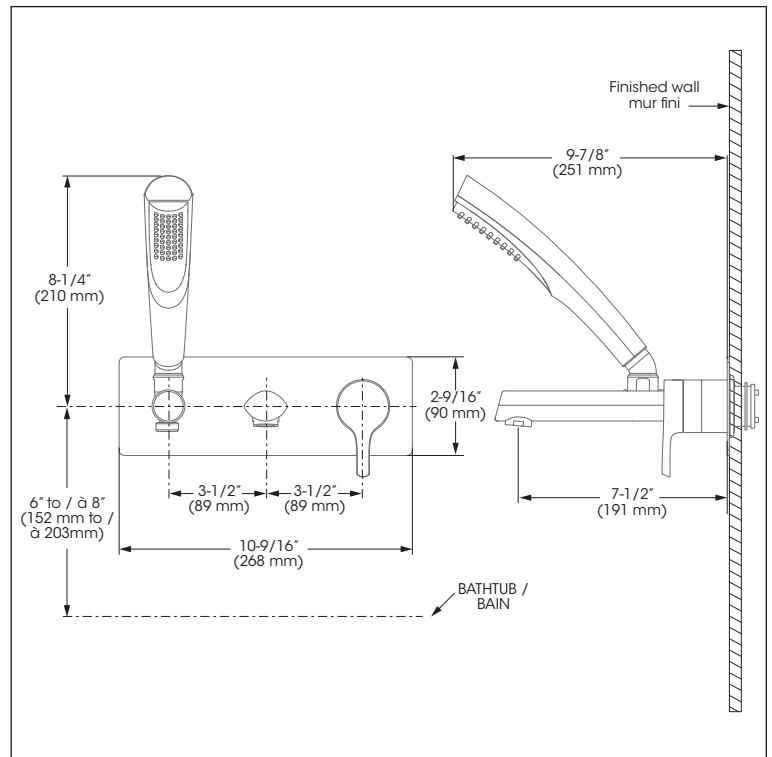

Bathtub Faucet - Trim - Wall Mount Installation with Pressure Balance Robinet pour baignoire - Garniture - Installation murale avec pression équilibrée

Features

- Trim compatible with 47RBR rough-in
- Pressure balance cartridge / diveter
- Temperature limiting device
- Automatic flow shut off when cold water supply is interrupted
- **Bathtub spout:**
 - Slip-on
 - Maximum flow of 20.6 L/min (5,4 gpm) at 45 psi
 - Swivel aerator
- **Hand shower:**
 - 1 type of jet
 - 59" matte black PVC hose
 - Maximum flow of 6.8 L/min (1.8 gpm) at 80 psi
 - Holder and hose included
- Brass

Cartridge

- Ceramic (FC9AC013)

Finish

- Matte black

Caractéristiques

- Garniture compatible avec l'installation primaire 47RBR
- Cartouche à pression équilibrée / dérivative
- Limiteur de température
- Fermeture automatique du débit si l'alimentation d'eau froide est interrompue
- **Bec de baignoire :**
 - De type Slip-on
 - Débit maximal de 20,6 L/min (5,4 gpm) à 45 psi
 - Aérateur pivotant
- **Douche à main :**
 - À 1 type de jet
 - Boyau de 59 pouces en PVC noir mat
 - Débit maximal de 6,8 L/min (1,8 gpm) à 80 psi
 - Support et boyau inclus
- Laiton