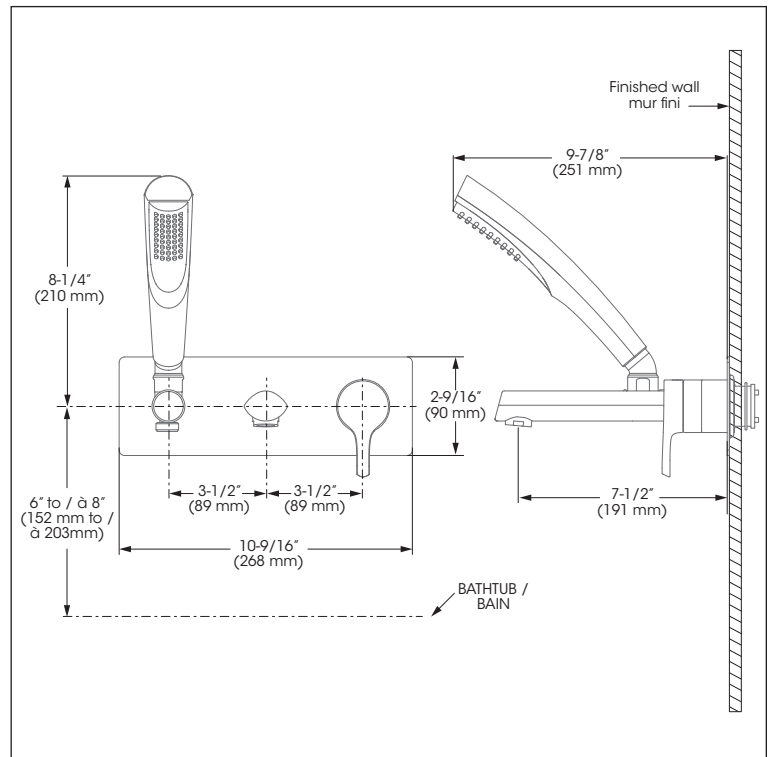

Bathtub Faucet - Trim - Wall Mount Installation with Pressure Balance Robinet pour baignoire - Garniture - Installation murale avec pression équilibrée

Features

- Trim compatible with 47RBR rough-in
- Pressure balance cartridge / diverter
- Temperature limiting device
- Automatic flow shut off when cold water supply is interrupted
- **Bathtub spout:**
 - Slip-on
 - Maximum flow of 20.6 L/min (5,4 gpm) at 45 psi
 - Swivel aerator
- **Hand shower:**
 - 1 type of jet
 - 59" chromed PVC hose
 - Maximum flow of 6.8 L/min (1.8 gpm) at 80 psi
 - Holder and hose included
- Brass

Cartridge

- Ceramic (FC9AC013)

Finish

- Polished chrome

Caractéristiques

- Garniture compatible avec l'installation primaire 47RBR
- Cartouche à pression équilibrée / dérivative
- Limiteur de température
- Fermeture automatique du débit si l'alimentation d'eau froide est interrompue
- **Bec de baignoire :**
 - De type Slip-on
 - Débit maximal de 20,6 L/min (5,4 gpm) à 45 psi
 - Aérateur pivotant
- **Douche à main :**
 - À 1 type de jet
 - Boyau de 59 pouces en PVC chrome
 - Débit maximal de 6,8 L/min (1,8 gpm) à 80 psi
 - Support et boyau inclus
- Laiton