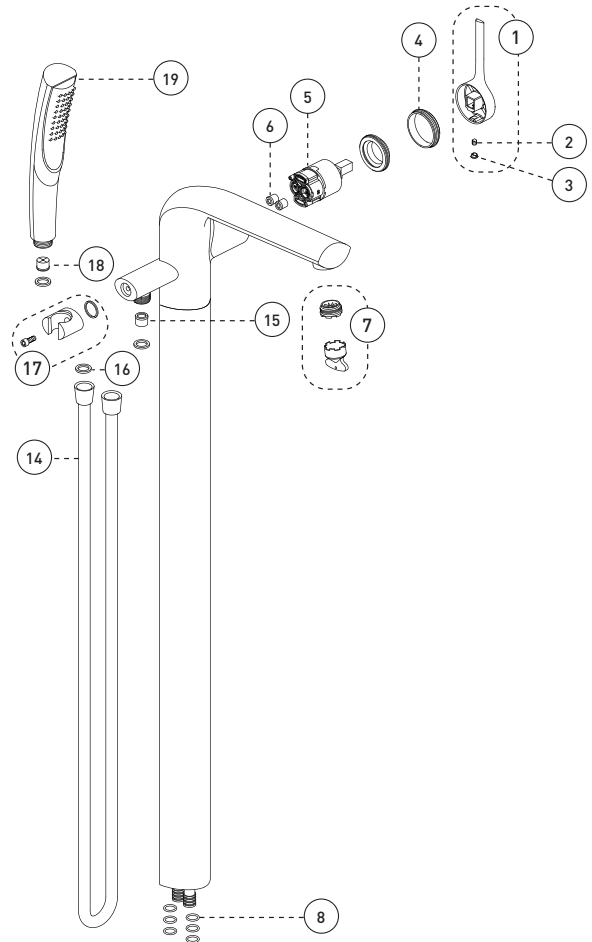

### Caractéristiques

- Poignée à levier court optionnelle (FCKTS2137MB vendue séparément)
- Cartouche à pression équilibrée / déviateur
- Fermeture automatique du débit si l'alimentation d'eau froide est interrompue
- Limiteur de température
- **Bec de baignoire :**
  - Débit maximal de 21,8 L/min (5,8 gpm) à 60 psi
- **Douche à main :**
  - À 1 type de jet
  - Buses souples faciles à nettoyer
  - Boyau de 59 pouces en PVC noir mat
  - Débit maximal de 6,8 L/min (1,8 gpm) à 80 psi (ecologia)
- Corps en laiton
- Raccordements 1/2 pouce NPT

### Cartouche

- Céramique (FC9AC013)

### Fini

- Noir mat

Floor Mount Bathtub Filler with Pressure Balanced, Hand Shower  
Robinet autoportant avec pression équilibrée, douche à main

No	Description		Part Pièce
1	Handle kit	Ensemble de poignée	FCKTS2132MB
2	Allen screw	Vis Allen	923001
3	Cap	Capuchon	FCHDL4037
4	Trim cap	Garniture d'écrou	FCDEC7102MB
5	Ceramic cartridge	Cartouche céramique	FC9AC013
6	Check valve	Soupapes anti-retour	96077X
7	Aerator	Aérateur	FCAER3021
8	O-Ring (1.77mm x 11.35mm)	Joint torique (1.77mm x 11.35mm)	FCORA1042
9	Base cover	Garniture de la base	FCDEC7103MB
10	Screws (M6 x 12mm)	VIS (M6 x 12mm)	N/A
11	Base flange	bride de la base	FCOTH9049
12	Screws (M5 x 8mm)	VIS (M5 x 8mm)	N/A
13	Faucet base unit	Base du robinet	FCKTSA012
14	Hose	boyau	96179MB-P
15	Check valve (14mm)	Soupape anti-retour (14mm)	FC98244CV
16	Washer (19mm x 9.5mm x 2.5mm)	Rondelle (19mm x 9.5mm x 2.5mm)	FCWAA1007
17	Hand shower support	Support de douche à main	FCKTS5014MB
18	Check valve	Soupape anti-retour	FCVAL2005
19	Hand shower	Douche à main	FCSPS2041MB