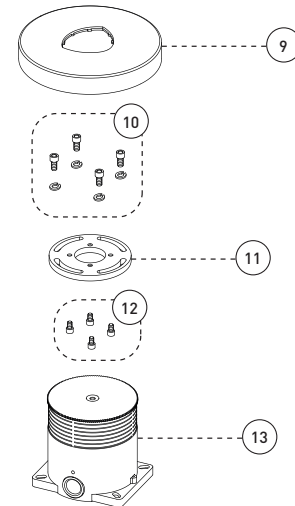

### Caractéristiques

- Poignée à levier court optionnelle (FCKTS2137MB vendue séparément)
- Cartouche à pression équilibrée / déviateur
- Fermeture automatique du débit si l'alimentation d'eau froide est interrompue
- Limiteur de température
- **Bec de baignoire :**
  - Débit maximal de 21,8 L/min (5,8 gpm) à 60 psi
- **Douche à main :**
  - À 1 type de jet
  - Buses souples faciles à nettoyer
  - Boyau de 59 pouces en PVC noir mat
  - Débit maximal de 6,8 L/min (1,8 gpm) à 80 psi (ecologia)
- Corps en laiton
- Raccordements 1/2 pouce NPT

### Cartouche

- Céramique (FC9AC013)

### Fini

- Noir mat

Floor Mount Bathtub Filler with Pressure Balanced, Hand Shower  
Robinet autoportant avec pression équilibrée, douche à main

No	Description		Part Pièce
1	Handle kit	Ensemble de poignée	FCKTS2132MB
2	Allen screw	Vis Allen	923001
3	Cap	Capuchon	FCHDL4037
4	Trim cap	Garniture d'écrou	FCDEC7102MB
5	Ceramic cartridge	Cartouche céramique	FC9AC013
6	Check valve	Soupapes anti-retour	96077X
7	Aerator	Aérateur	FCAER3021
8	O-Ring (1.77mm x 11.35mm)	Joint torique (1.77mm x 11.35mm)	FCORA1042
9	Base cover	Garniture de la base	FCDEC7103MB
10	Screws (M6 x 12mm)	VIS (M6 x 12mm)	N/A
11	Base flange	bride de la base	FCOTH9049
12	Screws (M5 x 8mm)	VIS (M5 x 8mm)	N/A
13	Faucet base unit	Base du robinet	FCKTSA012
14	Hose	boyau	96179MB-P
15	Check valve (14mm)	Soupape anti-retour (14mm)	FC98244CV
16	Washer (19mm x 9.5mm x 2.5mm)	Rondelle (19mm x 9.5mm x 2.5mm)	FCWAA1007
17	Hand shower support	Support de douche à main	FCKTS5014MB
18	Check valve	Soupape anti-retour	FCVAL2005
19	Hand shower	Douche à main	FCSPS2041MB