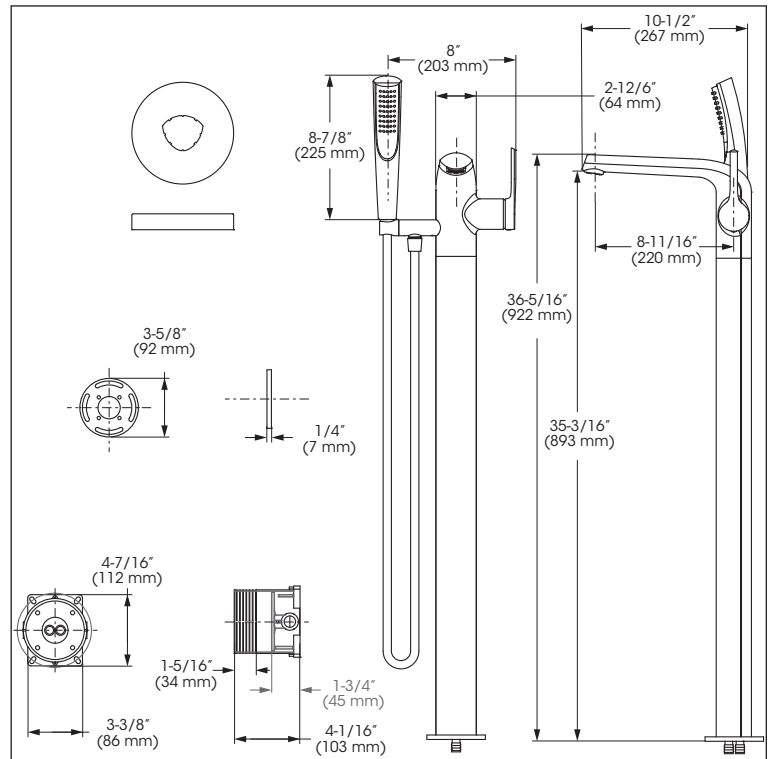

## Floor Mount Bathtub Filler with Pressure Balanced, Hand Shower Robinet autoportant avec pression équilibrée, douche à main

### Features

- Optional shorter lever handle ( FCKTS2137MB sold separately)
- Pressure balance cartridge / diverter
- Automatic flow shut off when cold water supply is interrupted
- Temperature limiting device
- **Bathtub spout:**
  - Maximum flow of 21.8 L/min (5,8 gpm) at 60 psi
- **Hand shower:**
  - 1 type of jet
  - Easy-to-clean soft nozzles
  - 59» matte black PVC hose
  - Maximum flow of 6.8 L/min (1.8 gpm) at 80 psi (ecologia)
- Brass body
- 1/2» NPT connections

### Cartridge

- Ceramic (FC9AC013)

### Caractéristiques

- Poignée à levier court optionnelle (FCKTS2137MB vendue séparément)
- Cartouche à pression équilibrée / déviateur
- Fermeture automatique du débit si l'alimentation d'eau froide est interrompue
- Limiteur de température
- **Bec de baignoire :**
  - Débit maximal de 21,8 L/min (5,8 gpm) à 60 psi
- **Douche à main :**
  - À 1 type de jet
  - Buses souples faciles à nettoyer
  - Boyau de 59 pouces en PVC noir mat
  - Débit maximal de 6,8 L/min (1,8 gpm) à 80 psi (ecologia)
- Corps en laiton
- Raccordements 1/2 pouce NPT