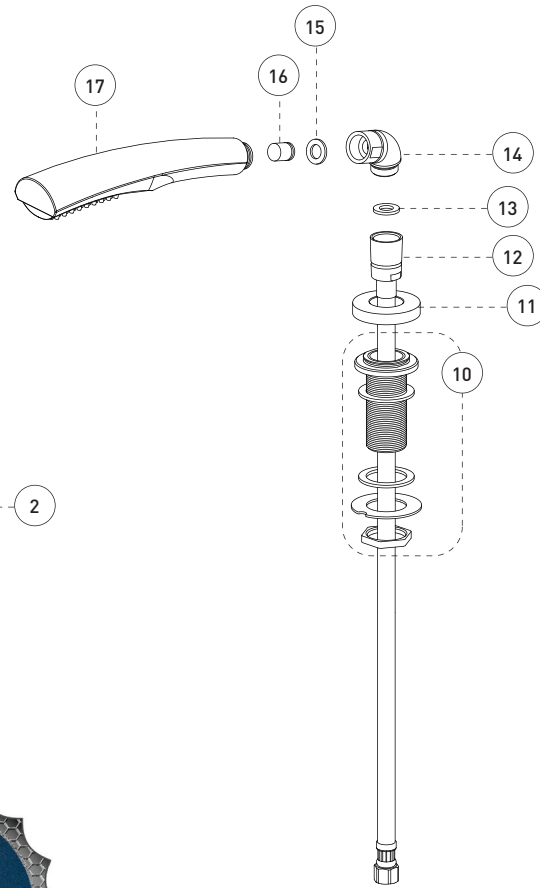

Cartridge

- Ceramic (FC9AC013)

Finish

- Polished chrome

Caractéristiques

- Installation à entraxe ajustable variant de 5 à 8 pouces c/c
- Poignée à levier court optionnelle (FCKTS2137 vendue séparément)
- Cartouche à pression équilibrée / déviateur
- Fermeture automatique du débit si l'alimentation d'eau froide est interrompue
- Limiteur de température
- Bec de baignoire :
 - Débit maximal de 21,8 L/min (5,8 gpm) à 60 psi
- Douche à main :
 - À 1 type de jet
 - Buses souples faciles à nettoyer
 - Boyau de 59 pouces en métal chromé
 - Débit maximal de 6,8 L/min (1,8 gpm) à 80 psi (ecologia)
- Corps en laiton
- Raccordements 1/2 pouce IPS avec connecteurs flexibles tressés en acier inoxydable

No	Description		Part Pièce
1	Handle kit	Ensemble de poignée	FKCTS2132
2	Allen screw	Vis Allen	923001
3	Cap	Capuchon	FCHDL4037
4	Trim cap	Garniture d'écrou	FCDEC7100
5	Ceramic cartridge	Cartouche céramique	FC9AC013
6	Check valve	Soupape anti-retour	96077X
7	Aerator	Aérateur	FCAER3021
8	Rubber washer	Rondelle de caoutchouc	FCWAA1017
9	Spout anchor kit	Ensemble d'ancrage du robinet	FKCTS4013
10	Hand shower support	Support de douche à main	FKCTS5012
11	Hand shower flange	Bride de douche à main	FCDEC3030
12	Hand shower flexible hose	Boyau de douche à main	FC96180
13	Rubber washer	Rondelle de caoutchouc	FCWAA1014
14	Elbow	Coude	912180-3
15	Rubber washer	Rondelle de caoutchouc	FCWAA1007
16	Check valve	Soupape anti-retour	FCVAL2005
17	Hand shower	Douche à main	FCSPS2041