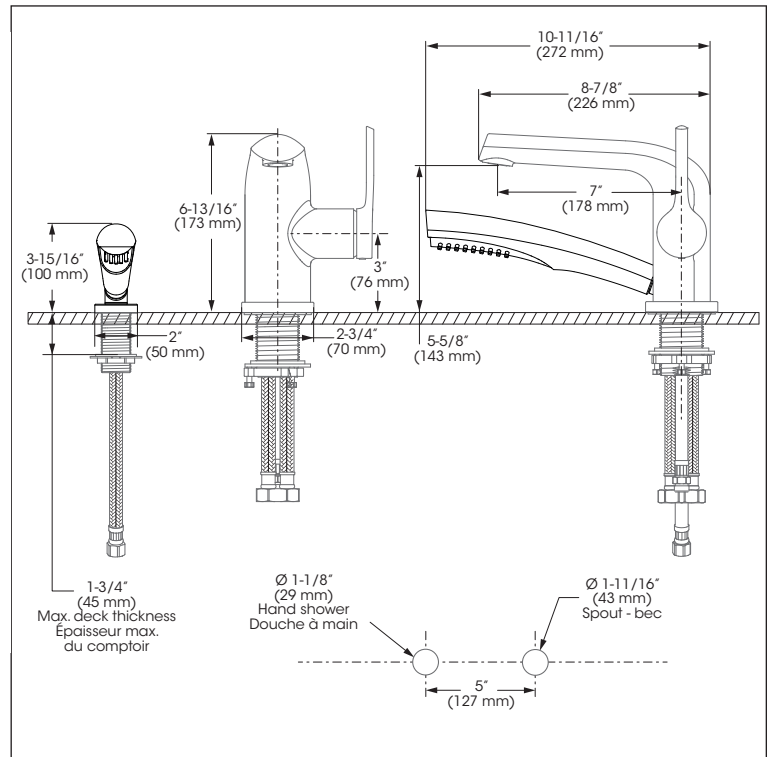

Bathtub Faucet - Complete Model for Roman Bathtub with Pressure Balance
 Robinet pour baignoire - Modèle complet pour baignoire romaine avec pression équilibrée

Features

- 5" to 8" c/c widespread installation
- Optional shorter lever handle (FCKTS2137 sold separately)
- Pressure balance cartridge / diverter
- Automatic flow shut off when cold water supply is interrupted
- Temperature limiting device
- Bathtub spout:
 - Maximum flow of 21.8 L/min (5,8 gpm) at 60 psi
- Hand shower:
 - 1 type of jet
 - Easy-to-clean soft nozzles
 - 59" chromed metal flexible hose
 - Maximum flow of 6.8 L/min (1.8 gpm) at 80 psi (ecologia)
- Brass body
- 1/2" IPS connections with flexible stainless steel braided connectors

Cartridge

- Ceramic (FC9AC013)

Finish

- Polished chrome

Caractéristiques

- Installation à entraxe ajustable variant de 5 à 8 pouces c/c
- Poignée à levier court optionnelle (FCKTS2137 vendue séparément)
- Cartouche à pression équilibrée / déviateur
- Fermeture automatique du débit si l'alimentation d'eau froide est interrompue
- Limiteur de température
- Bec de baignoire :
 - Débit maximal de 21,8 L/min (5,8 gpm) à 60 psi
- Douche à main :
 - À 1 type de jet
 - Buses souples faciles à nettoyer
 - Boyau de 59 pouces en métal chromé
 - Débit maximal de 6,8 L/min (1,8 gpm) à 80 psi (ecologia)
- Corps en laiton
- Raccordements 1/2 pouce IPS avec connecteurs flexibles tressés en acier inoxydable