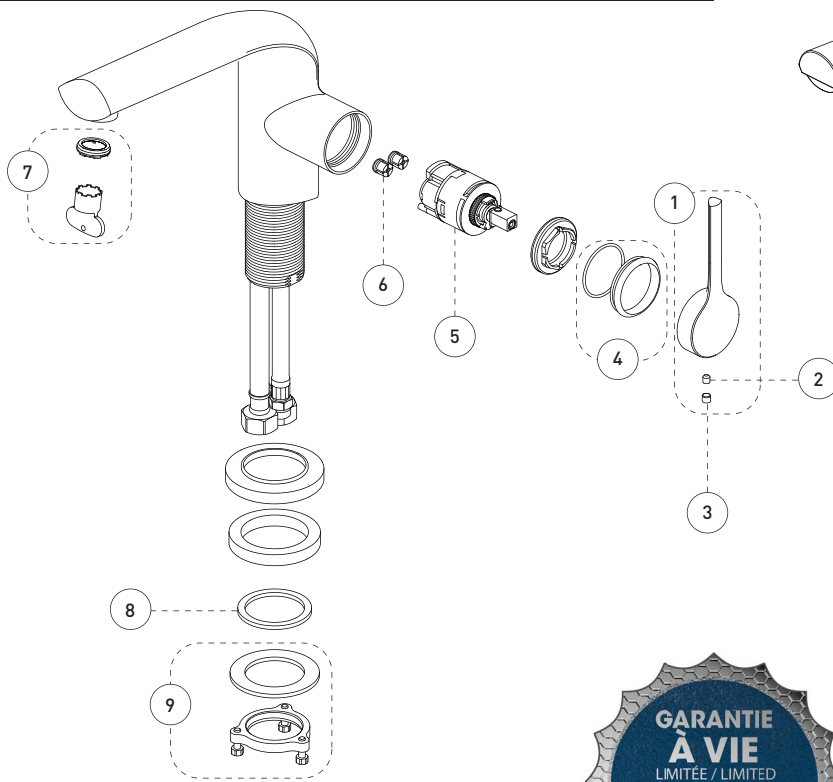

Cartridge

- Ceramic (FC9AC013)

Finish

- Polished chrome

Caractéristiques

- Installation à entraxe ajustable variant de 5 à 8 pouces c/c
- Poignée à levier court optionnelle (FCKTS2137 vendue séparément)
- Cartouche à pression équilibrée / déviateur
- Fermeture automatique du débit si l'alimentation d'eau froide est interrompue
- Limiteur de température
- Bec de baignoire :
 - Débit maximal de 21,8 L/min (5,8 gpm) à 60 psi
- Douche à main :
 - À 1 type de jet
 - Buses souples faciles à nettoyer
 - Boyau de 59 pouces en métal chromé
 - Débit maximal de 6,8 L/min (1,8 gpm) à 80 psi (ecologia)
- Corps en laiton
- Raccordements 1/2 pouce IPS avec connecteurs flexibles tressés en acier inoxydable

No	Description		Part Pièce
1	Handle kit	Ensemble de poignée	FKCTS2132
2	Allen screw	Vis Allen	923001
3	Cap	Capuchon	FCHDL4037
4	Trim cap	Garniture d'écrou	FCDEC7100
5	Ceramic cartridge	Cartouche céramique	FC9AC013
6	Check valve	Soupape anti-retour	96077X
7	Aerator	Aérateur	FCAER3021
8	Rubber washer	Rondelle de caoutchouc	FCWAA1017
9	Spout anchor kit	Ensemble d'ancrage du robinet	FKCTS4013
10	Hand shower support	Support de douche à main	FKCTS5012
11	Hand shower flange	Bride de douche à main	FCDEC3030
12	Hand shower flexible hose	Boyau de douche à main	FC96180
13	Rubber washer	Rondelle de caoutchouc	FCWAA1014
14	Elbow	Coude	912180-3
15	Rubber washer	Rondelle de caoutchouc	FCWAA1007
16	Check valve	Soupape anti-retour	FCVAL2005
17	Hand shower	Douche à main	FCSPS2041