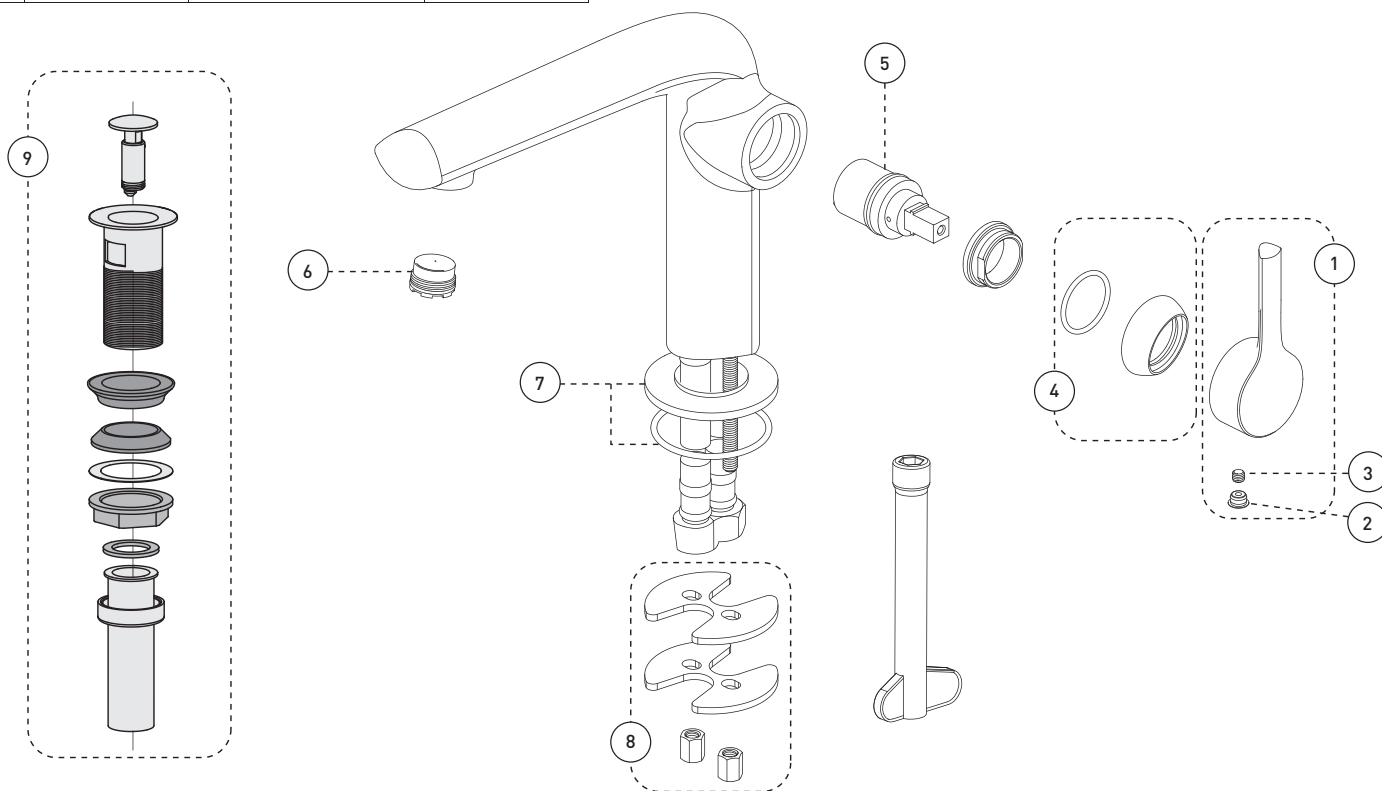

Lavatory Sink Faucet Robinet de lavabo de salle de bain

Included // Inclus

Features

- Single hole installation (min. 1-1/8" hole)
- Forward rotation of lever handle
- Neoperl® aerator (laminar type)
- Maximum flow of 3.8 L/min (1.0 gpm) at 60 psi (ecologia)
- Optional cover plate (FCKTS3050MB sold separately)
- Presto drain included
- Brass body
- Low-lead (less than 0.25%)
- 3/8" (9/16-24 UNEF) connections with flexible nylon braided connectors

Cartridge

- Ceramic (FC9M15)

Finish

- Matte black

Caractéristiques

- Installation monotrou (trou min. 1-1/8 pouces)
- Rotation de la poignée vers l'avant
- Aérateur Neoperl® (de type laminaire)
- Débit maximal de 3,8 L/min (1,0 gpm) à 60 psi (ecologia)
- Plaque de recouvrement optionnelle (FCKTS3050MB vendue séparément)
- Drain presto inclus
- Corps en laiton
- Faible teneur en plomb (moins de 0,25%)
- Raccordements 3/8 pouce (9/16-24 UNEF) avec connecteurs flexibles tressés en nylon

Cartouche

- Céramique (FC9M15)

Fini

- Noir mat

Lavatory Sink Faucet
Robinet de lavabo de salle de bain

No	Description	Part Pièce
1	Handle kit	Ensemble de poignée
2	Cap	Capuchon
3	Allen screw	Vis Allen
4	Trim cap	Garniture d'écrou
5	Ceramic cartridge	Cartouche céramique
6	Aerator (1.0 gpm laminar)	Aérateur (3,8 L/min laminaire)
7	Spout flange kit	Ensemble de bride du robinet
8	Anchor kit	Ensemble d'ancrage
9	Presto drain	Drain presto