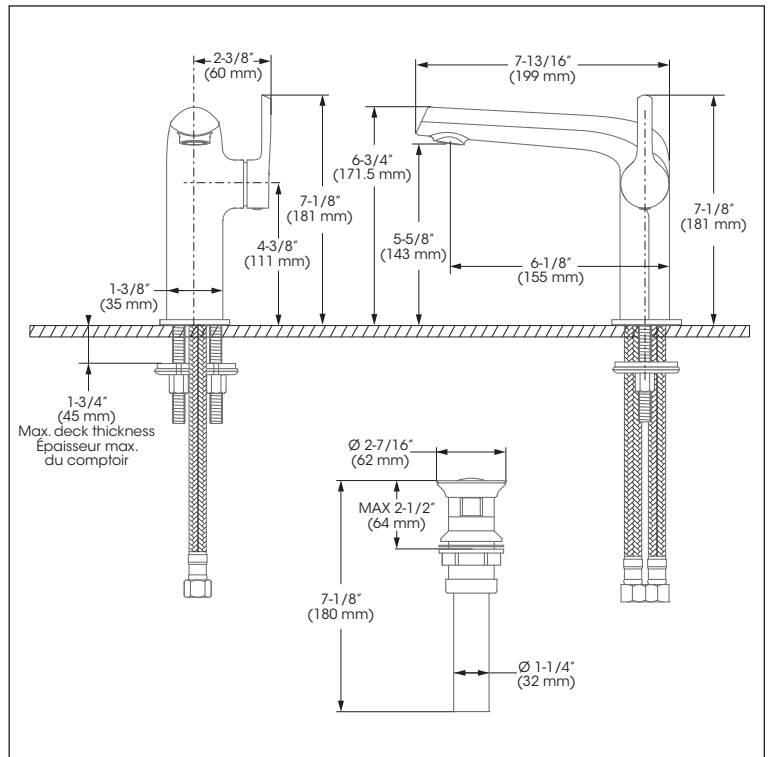

Lavatory Sink Faucet Robinet de lavabo de salle de bain

Included // Inclus

Features

- Single hole installation (min. 1-1/8" hole)
- Forward rotation of lever handle
- Neoperl® aerator (laminar type)
- Maximum flow of 3.8 L/min (1.0 gpm) at 60 psi (ecologia)
- Optional cover plate (FCKTS3050MB sold separately)
- Presto drain included
- Brass body
- Low-lead (less than 0.25%)
- 3/8" (9/16-24 UNEF) connections with flexible nylon braided connectors

Cartridge

- Ceramic (FC9M15)

Finish

- Matte black

Caractéristiques

- Installation monotrou (trou min. 1-1/8 pouces)
- Rotation de la poignée vers l'avant
- Aérateur Neoperl® (de type laminaire)
- Débit maximal de 3,8 L/min (1,0 gpm) à 60 psi (ecologia)
- Plaque de recouvrement optionnelle (FCKTS3050MB vendue séparément)
- Drain presto inclus
- Corps en laiton
- Faible teneur en plomb (moins de 0,25%)
- Raccordements 3/8 pouce (9/16-24 UNEF) avec connecteurs flexibles tressés en nylon

Cartouche

- Céramique (FC9M15)

Fini

- Noir mat

Lavatory Sink Faucet
Robinet de lavabo de salle de bain

No	Description	Part Pièce
1	Handle kit	Ensemble de poignée
2	Cap	Capuchon
3	Allen screw	Vis Allen
4	Trim cap	Garniture d'écrou
5	Ceramic cartridge	Cartouche céramique
6	Aerator (1.0 gpm laminar)	Aérateur (3,8 L/min laminaire)
7	Spout flange kit	Ensemble de bride du robinet
8	Anchor kit	Ensemble d'ancrage
9	Presto drain	Drain presto