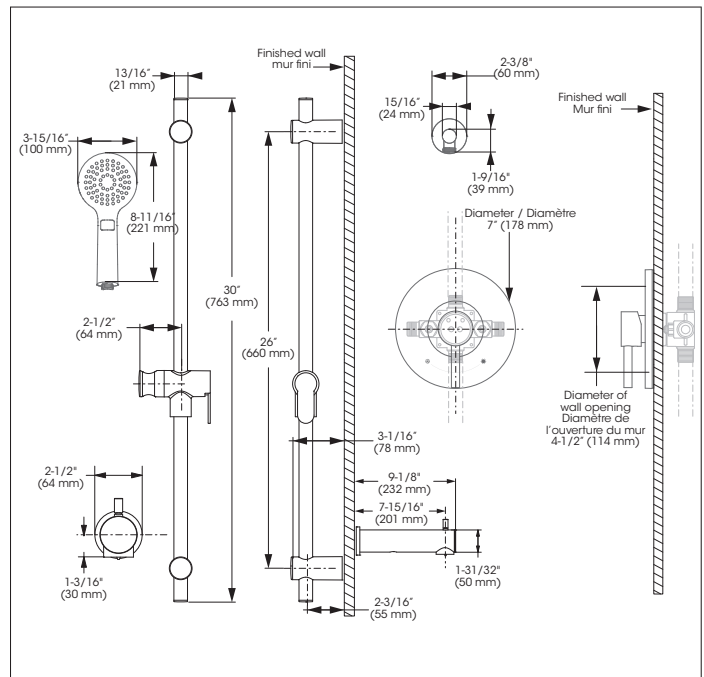

KIT: Bathtub/Shower Faucet - Trim for pressure balanced valve with volume control
KIT : Robinet pour bain/douche - Garniture pour valve à pression équilibrée, avec contrôle de volume

Replacement parts are available on order through customer service: 1 800 361-5960

Features

- Trim compatible with 90VSR and 90VZR rough-ins Series
- Flow control
- Pressure balance built into the cartridge
- Adjustable temperature limiting device
- Sliding Bar:
 - Drilling required installation
 - 30" overall assembled sliding bar kit
- Hand Shower:
 - Push button diverters
 - type of jets: Spray
 - type of jets: Massage
 - Easy-to-clean soft nozzles
 - 69" matte black PVC hose
 - Maximum flow of 6.8 L/min (1.8 gpm) at 80 psi (**ecologia**)
- Adjustable angle hand shower holder
- Solid brass wall supply elbow with adjustable flange
- Bathtub spout:
 - Slip-on bathtub spout

Cartridge

- Ceramic (FC9AC010)

Finish

- Matte black

Caractéristiques

- Garniture compatible avec les installations primaires des séries 90VSR et 90VZR
- Débit contrôlé
- Pression équilibrée intégrée à la cartouche
- Limiteur de température ajustable
- Barre à Glissière:
 - Installation avec perçage requis
 - Ensemble de barre à glissière de 30 pouces hors tout
- Douche à main:
 - Boutons inverseurs
 - type de jets: Diffus
 - type de jets: Massage
 - Buses souples faciles à nettoyer
 - Boyau de 69 pouces en PVC noir mat
 - Débit maximal de 6,8 L/min (1,8 gpm) à 80 psi (**ecologia**)
- Support de douche à angle ajustable
- Coude d'alimentation mural en laiton massif avec bride ajustable
- Bec de baignoire :
 - Bec de baignoire de type Slip-on