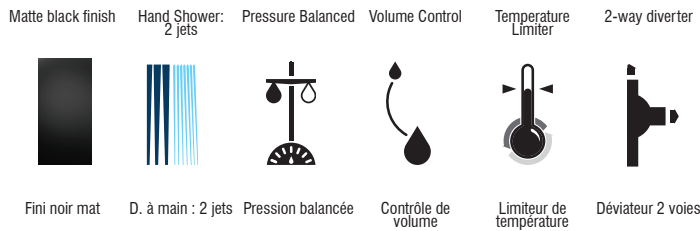

KIT: Shower Faucet - Trim for pressure balanced valve with volume control
KIT : Robinet pour douche - Garniture pour valve à pression équilibrée, avec contrôle de volume

IN SHORT // EN BREF

Features

- Trim compatible with 90VSR and 90VZR rough-ins Series
- Flow control
- Pressure balance built into the cartridge
- **Sliding Bar:**
 - Drilling required installation
 - 30" overall assembled sliding bar kit
- **Hand Shower:**
 - type of jets: Spray
 - type of jets: Stream
 - Easy-to-clean soft nozzles
 - 69" matte black PVC hose
 - Maximum flow of 6.8 L/min (1.8 gpm) at 80 psi (ecologiaq)
- Solid brass wall supply elbow with adjustable flange

Cartridge

- Ceramic (FC9AC010)

Finish

- Matte black

Caractéristiques

- Garniture compatible avec les installations primaires des séries 90VSR et 90VZR
- Débit contrôlé
- Pression équilibrée intégrée à la cartouche
- **Barre à glissière :**
 - Installation avec perçage requis
 - Ensemble de barre à glissière de 30 pouces hors tout
- **Douche à main :**
 - type de jets: Diffus
 - type de jets: Concentré
 - Buses souples faciles à nettoyer
 - Boyau de 69 pouces en PVC noir mat
 - Débit maximal de 6,8 L/min (1,8 gpm) à 80 psi (ecologiaq)
- Coude d'alimentation mural en laiton massif avec bride ajustable