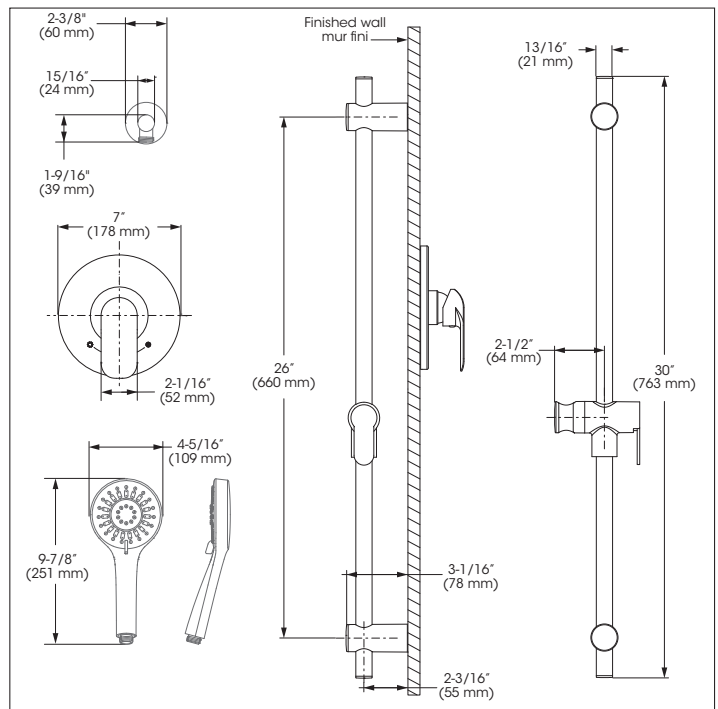

KIT: Shower Faucet - Trim for pressure balanced valve with volume control
KIT : Robinet pour douche - Garniture pour valve à pression équilibrée, avec contrôle de volume

Replacement parts are available on order through customer service: 1 800 361-5960

KIT: Shower Faucet - Trim for pressure balanced valve with volume control
KIT : Robinet pour douche - Garniture pour valve à pression équilibrée, avec contrôle de volume

IN SHORT // EN BREF

Features

- Trim compatible with 90VSR and 90VZR rough-ins Series
- Flow control
- Pressure balance built into the cartridge
- **Sliding Bar:**
 - Drilling required installation
 - 30" overall assembled sliding bar kit
- **Hand Shower:**
 - type of jets: Spray
 - type of jets: Stream
 - Easy-to-clean soft nozzles
 - 69" matte black PVC hose
 - Maximum flow of 6.8 L/min (1.8 gpm) at 80 psi (ecologiaq)
- Solid brass wall supply elbow with adjustable flange

Cartridge

- Ceramic (FC9AC010)

Finish

- Matte black

Caractéristiques

- Garniture compatible avec les installations primaires des séries 90VSR et 90VZR
- Débit contrôlé
- Pression équilibrée intégrée à la cartouche
- **Barre à glissière :**
 - Installation avec perçage requis
 - Ensemble de barre à glissière de 30 pouces hors tout
- **Douche à main :**
 - type de jets: Diffus
 - type de jets: Concentré
 - Buses souples faciles à nettoyer
 - Boyau de 69 pouces en PVC noir mat
 - Débit maximal de 6,8 L/min (1,8 gpm) à 80 psi (ecologiaq)
- Coude d'alimentation mural en laiton massif avec bride ajustable