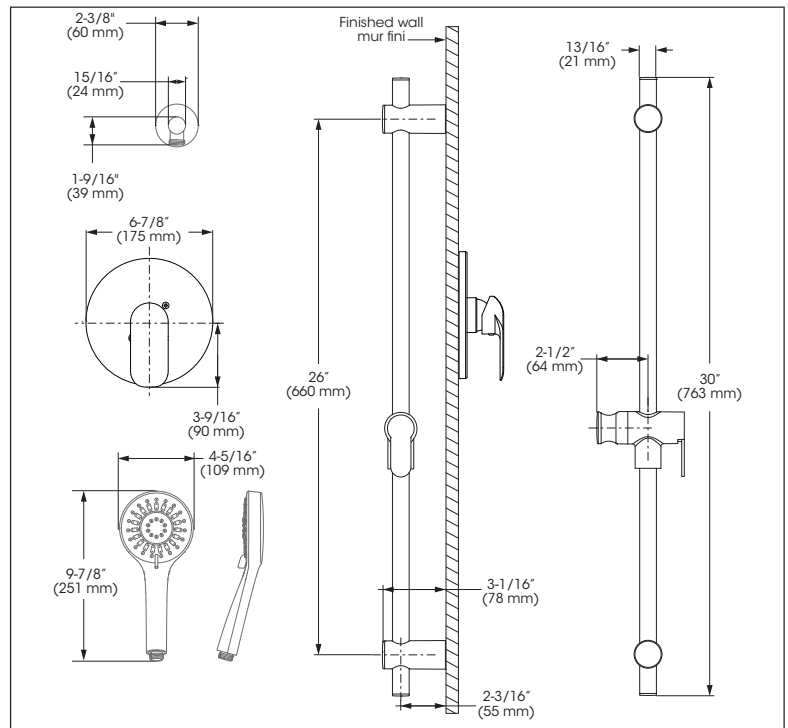

KIT: Shower Faucet - Trim for pressure balanced valve with volume control (T/P)
KIT : Robinet pour douche - Garniture pour valve à pression équilibrée, avec contrôle de volume (T/P)

Replacement parts are available on order through customer service: 1 800 361-5960

KIT: Shower Faucet - Trim for pressure balanced valve with volume control (T/P)
KIT: Robinet pour douche - Garniture pour valve à pression équilibrée, avec contrôle de volume (T/P)

IN SHORT // EN BREF

Polished chrome finish	Hand Shower: 2 jets	Pressure Balanced	Volume Control	Temperature Limiter	Thermostatic Valve	2-way diverter
						
Fini chrome poli	D. à main : 2 jets	Pression équilibrée	Contrôle de volume	Limiteur de température	Valve thermostatique	Déviateur 2 voies

Features

- Trim compatible with 90TPVSR rough-ins Series
- Flow control
- Pressure balance built into the thermostatic cartridge
- Temperature limited to 43°C
- **Sliding Bar:**
 - Drilling required installation
 - 30" overall assembled sliding bar kit
- **Hand Shower:**
 - type of jets: Spray
 - type of jets: Stream
 - Easy-to-clean soft nozzles
 - 69" chromed metal flexible hose
 - Maximum flow of 6.8 L/min (1.8 gpm) at 80 psi (ecologia)
- Solid brass wall supply elbow with adjustable flange

Cartridge

- Thermostatic / pressure balanced (FCCART008)

Finish

- Polished chrome

Caractéristiques

- Garniture compatible avec les installations primaires de la série 90TPVSR
- Débit contrôlé
- Pression équilibrée intégrée à la cartouche thermostatique
- Température limitée à 43°C
- **Barre à Glissière:**
 - Installation avec perçage requis
 - Ensemble de barre à glissière de 30 pouces hors tout
- **Douche à main:**
 - type de jets: Diffus
 - type de jets: Concentré
 - Buses souples faciles à nettoyer
 - Boyau de 69 pouces en métal chromé
 - Débit maximal de 6,8 L/min (1,8 gpm) à 80 psi (ecologia)
- Coude d'alimentation mural en laiton massif avec bride ajustable