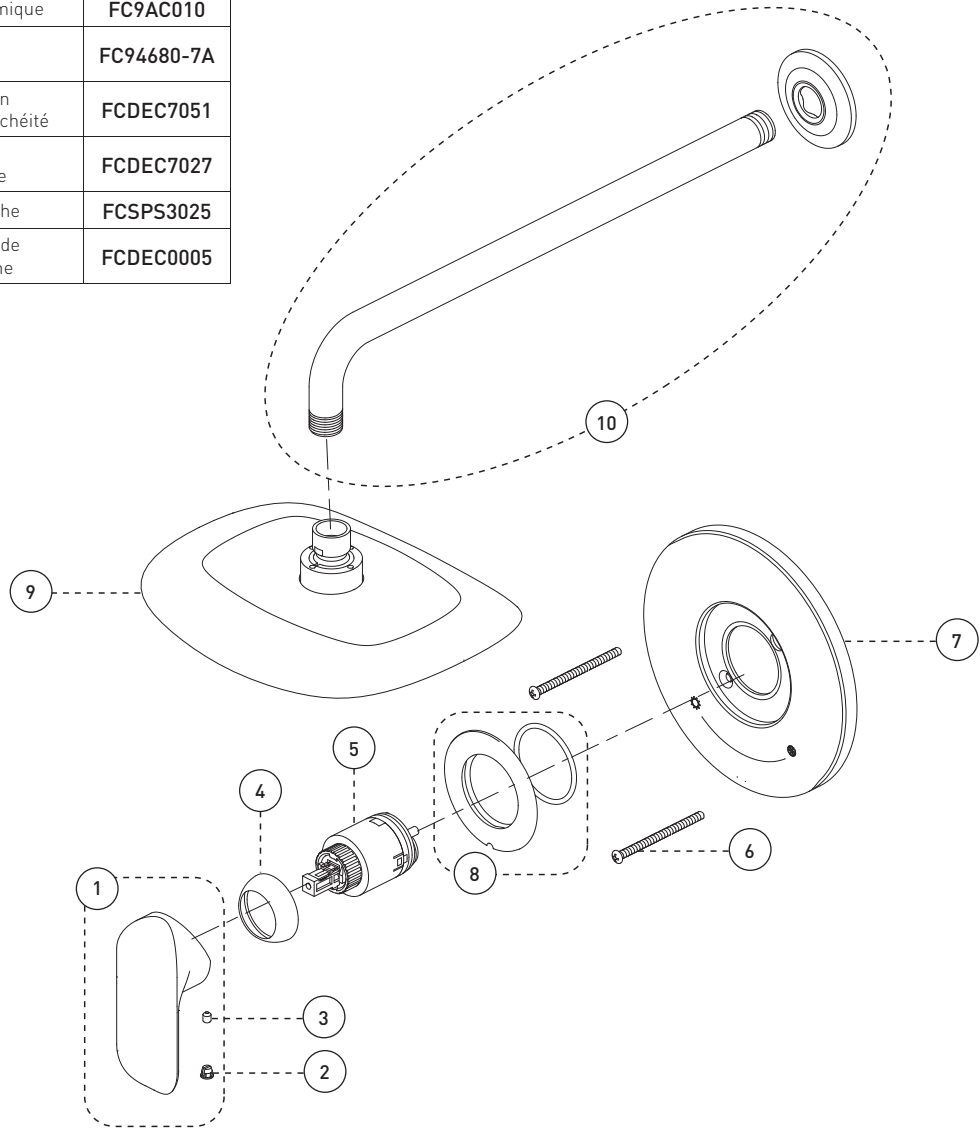

Shower Faucet - Trim for Pressure Balanced Valve with Volume Control  
Robinet pour douche - Garniture pour valve à pression équilibrée avec contrôle de volume

**Features**

- Trim compatible with 90VSR and 90VZR rough-ins Series
- Flow control
- Pressure balance built into the cartridge
- Adjustable temperature limiting device
- **Shower Head:**
  - Swivel
  - Oversized
  - Easy to clean soft nozzles
  - Maximum flow of 6.8L/min (1.8 gpm) at 80 psi (**ecologia**)

**Cartridge**

- Ceramic (FC9AC010)

**Finish**

- Polished chrome

**Caractéristiques**

- Garniture compatible avec les installations primaires des séries 90VSR et 90VZR
- Débit contrôlé
- Pression équilibrée intégrée à la cartouche
- Limiteur de température ajustable
- **Pomme de douche :**
  - Pivotante
  - Surdimensionnée
  - Buses souples faciles à nettoyer
  - Débit maximal de 6,8 L/min (1,8 gpm) à 80 psi (**ecologia**)

**Cartouche**

- Céramique (FC9AC010)

**Fini**

- Chrome poli

Shower Faucet - Trim for Pressure Balanced Valve with Volume Control  
Robinet pour douche - Garniture pour valve à pression équilibrée avec contrôle de volume

No	Description		Part Pièce
1	Handle kit	Ensemble de poignée	<b>FKKTS2096</b>
2	Index	Index	<b>FC94001CAP</b>
3	Allen screw	Vis Allen	<b>923001</b>
4	Trim cap	Garniture d'écrou	<b>FCDEC7012</b>
5	Ceramic cartridge	Cartouche céramique	<b>FC9AC010</b>
6	Plate screw	Vis de la plaque de finition	<b>FC94680-7A</b>
7	Face plate with seal joint	Plaque de finition avec joint d'étanchéité	<b>FCDEC7051</b>
8	Screw cover plate with o-ring	Cache-vis avec joint torique	<b>FCDEC7027</b>
9	Shower head	Pomme de douche	<b>FCSPS3025</b>
10	Shower flange and arm kit	Ensemble de bride et bras de douche	<b>FCDEC0005</b>