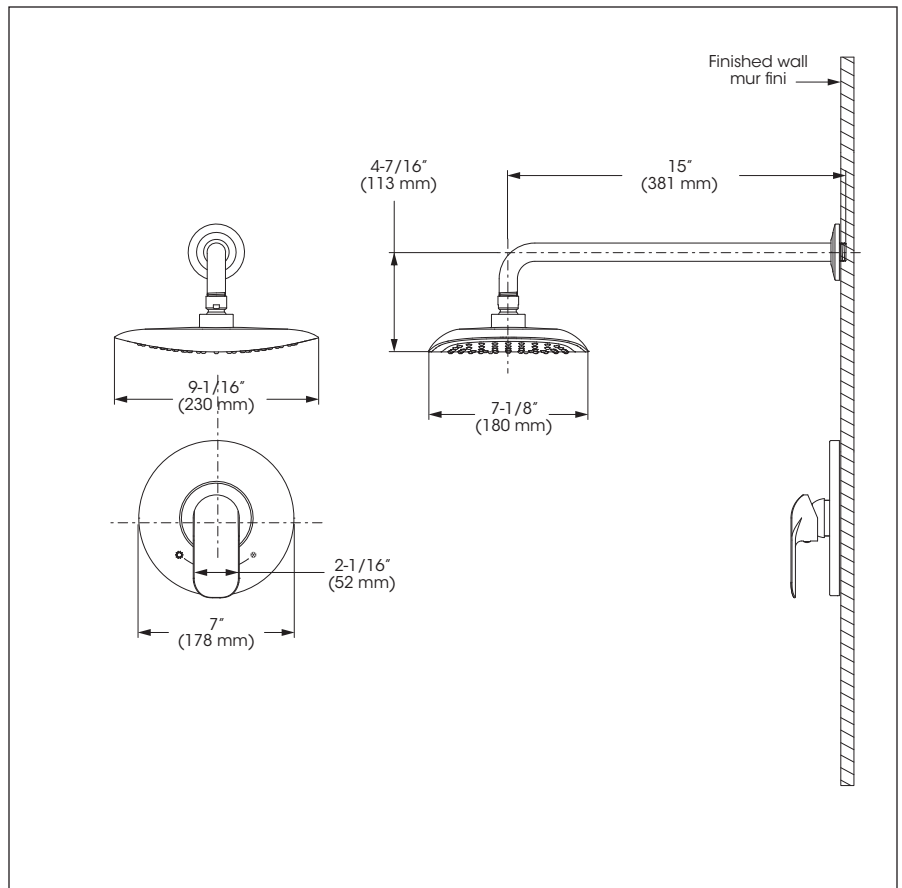

Shower Faucet - Trim for Pressure Balanced Valve with Volume Control  
Robinet pour douche - Garniture pour valve à pression équilibrée avec contrôle de volume

**Features**

- Trim compatible with 90VSR and 90VZR rough-ins Series
- Flow control
- Pressure balance built into the cartridge
- Adjustable temperature limiting device
- **Shower Head:**
  - Swivel
  - Oversized
  - Easy to clean soft nozzles
  - Maximum flow of 6.8L/min (1.8 gpm) at 80 psi (**ecologia**)

**Cartridge**

- Ceramic (FC9AC010)

**Finish**

- Polished chrome

**Caractéristiques**

- Garniture compatible avec les installations primaires des séries 90VSR et 90VZR
- Débit contrôlé
- Pression équilibrée intégrée à la cartouche
- Limiteur de température ajustable
- **Pomme de douche :**
  - Pivotante
  - Surdimensionnée
  - Buses souples faciles à nettoyer
  - Débit maximal de 6,8 L/min (1,8 gpm) à 80 psi (**ecologia**)

**Cartouche**

- Céramique (FC9AC010)

**Fini**

- Chrome poli

Shower Faucet - Trim for Pressure Balanced Valve with Volume Control  
Robinet pour douche - Garniture pour valve à pression équilibrée avec contrôle de volume

No	Description		Part Pièce
1	Handle kit	Ensemble de poignée	<b>FKKTS2096</b>
2	Index	Index	<b>FC94001CAP</b>
3	Allen screw	Vis Allen	<b>923001</b>
4	Trim cap	Garniture d'écrou	<b>FCDEC7012</b>
5	Ceramic cartridge	Cartouche céramique	<b>FC9AC010</b>
6	Plate screw	Vis de la plaque de finition	<b>FC94680-7A</b>
7	Face plate with seal joint	Plaque de finition avec joint d'étanchéité	<b>FCDEC7051</b>
8	Screw cover plate with o-ring	Cache-vis avec joint torique	<b>FCDEC7027</b>
9	Shower head	Pomme de douche	<b>FCSPS3025</b>
10	Shower flange and arm kit	Ensemble de bride et bras de douche	<b>FCDEC0005</b>