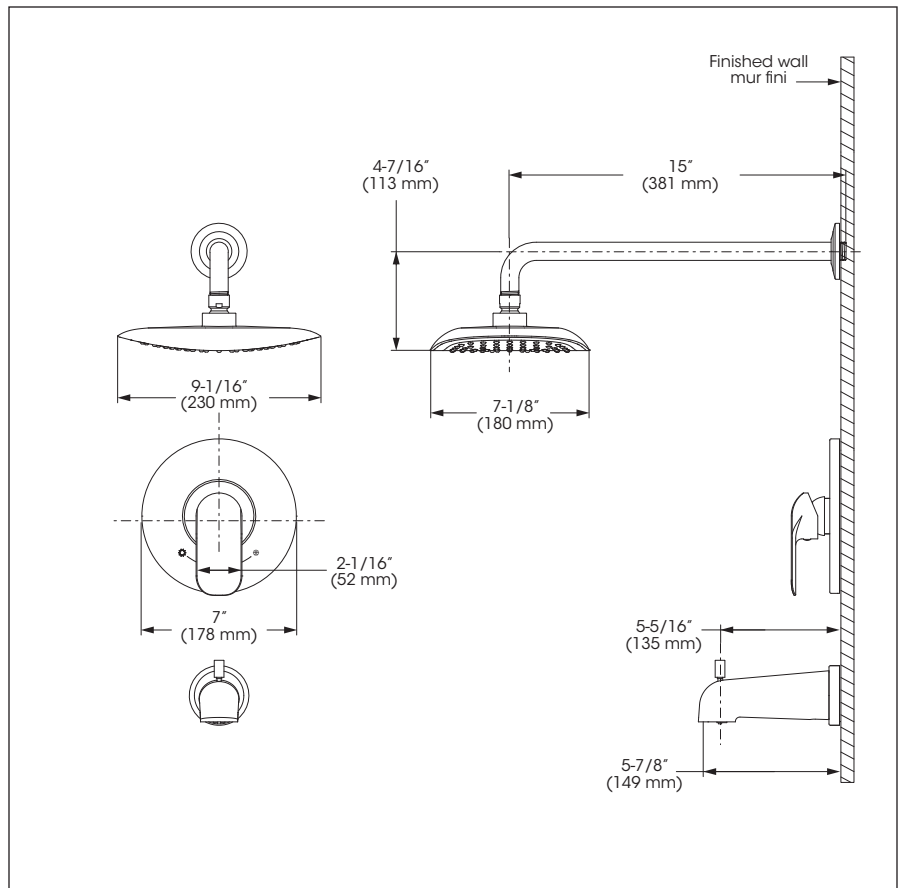

Fini

- Noir mat