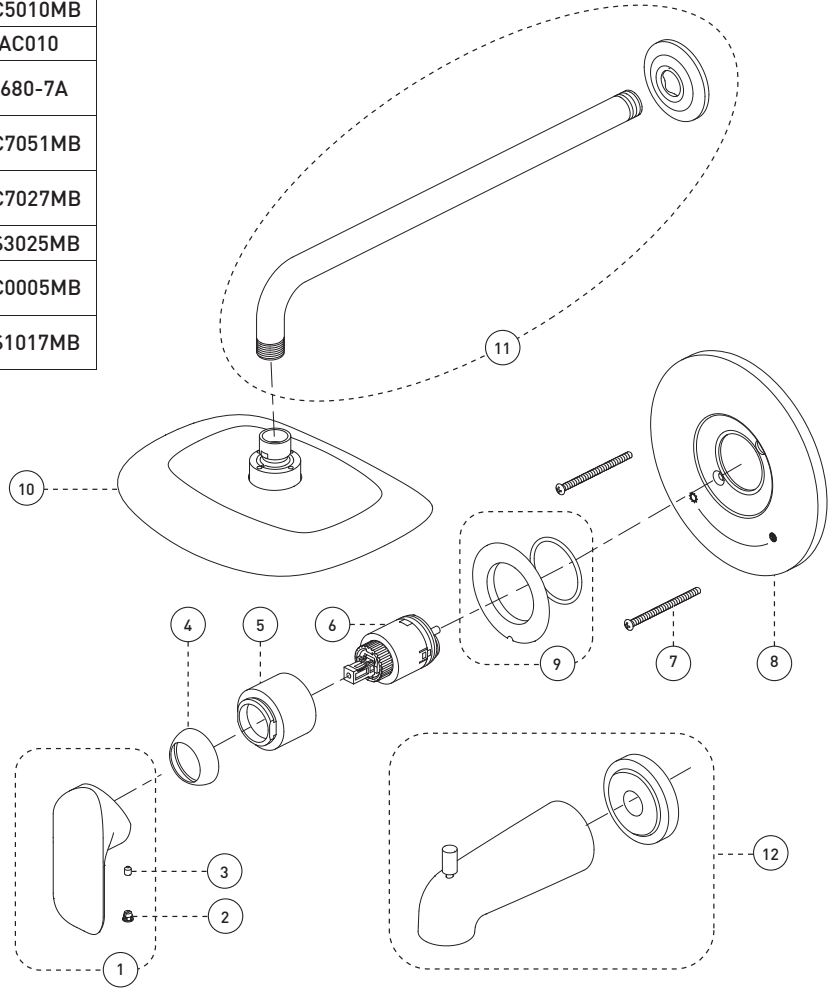

Bathtub / Shower Faucet - Trim for Pressure Balanced Valve with Volume Control
Robinet pour baignoire / douche - Garniture pour valve à pression équilibrée avec contrôle de volume

Features

- Trim compatible with 90VSR and 90VZR rough-ins Series
- Flow control
- Pressure balance built into the cartridge
- Adjustable temperature limiting device
- **Bathtub spout:**
 - Slip-on bathtub spout with built-in diverter
 - Flow rate of rough-in
- **Shower Head:**
 - Swivel
 - Oversized
 - Easy to clean soft nozzles
 - Maximum flow of 6.8 L/min (1.8 gpm) at 80 psi (**ecologia**)

Cartridge

- Ceramic (FC9AC010)

Finish

- Matte black

Caractéristiques

- Garniture compatible avec les installations primaires des séries 90VSR et 90VZR
- Débit contrôlé
- Pression équilibrée intégrée à la cartouche
- Limiteur de température ajustable
- **Bec de baignoire :**
 - Bec de baignoire de type Slip-on avec inverseur intégré
 - Débit de l'installation primaire
- **Pomme de douche :**
 - Pivotante
 - Surdimensionnée
 - Buses souples faciles à nettoyer
 - Débit maximal de 6,8 L/min (1,8 gpm) à 80 psi (**ecologia**)

| No | Description | | Part Pièce |
|----|------------------------------------|--|-------------|
| 1 | Handle kit | Ensemble de poignée | FCKTS2096MB |
| 2 | Index | Index | FCHDL4018MB |
| 3 | Allen screw | Vis Allen | 923001 |
| 4 | Trim cap | Garniture d'écrou | FCDEC7012MB |
| 5 | Threaded sleeve | Douille filetée | FCDEC5010MB |
| 6 | Ceramic cartridge | Cartouche céramique | FC9AC010 |
| 7 | Plate screw | Vis de la plaque de finition | FC94680-7A |
| 8 | Face plate with seal joint | Plaque de finition avec joint d'étanchéité | FCDEC7051MB |
| 9 | Screw cover plate with o-ring | Cache-vis avec joint torique | FCDEC7027MB |
| 10 | Shower head | Pomme de douche | FCSPS3025MB |
| 11 | Shower flange and arm kit | Ensemble de bride et bras de douche | FCDEC0005MB |
| 12 | Slip-on diverter spout with flange | Bec inverseur de type "slip-on" avec bride | FCKTS1017MB |