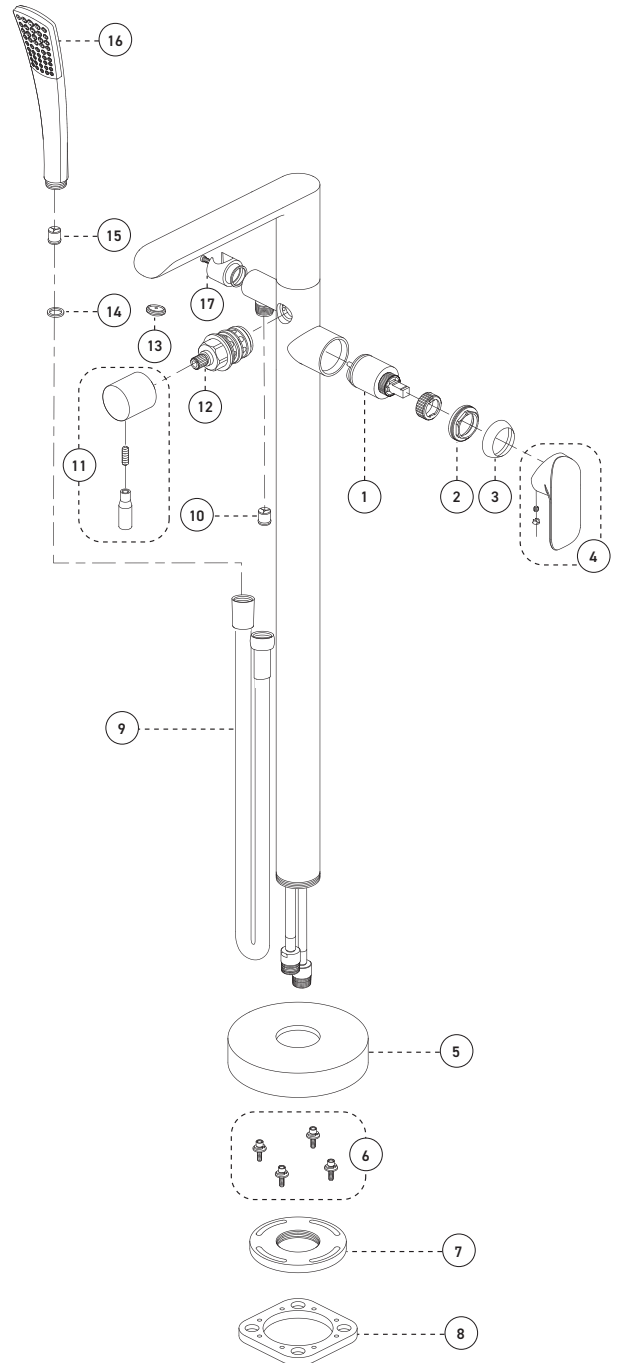

### Features

- Pressure balance built into the cartridge
- Adjustable temperature limiting device
- **Bathtub spout:**
  - Maximum flow of 21.0 L/min (5.5 gpm) at 60 psi
- **Hand shower:**
  - Easy to clean soft nozzles
  - 59" matte black PVC hose
  - Maximum flow of 6.8 L/min (1.8 gpm) at 80 psi (**ecologia**)
  - Adjustable angle hand shower holder
- Solid brass body
- 1/2" NPT connections with flexible stainless steel braided connectors

### Caractéristiques

- Pression équilibrée intégrée à la cartouche
- Limiteur de température ajustable
- **Bec de baignoire :**
  - Débit maximal de 21,0 L/min (5,5 gpm) à 60 psi
- **Douche à main :**
  - Buses souples faciles à nettoyer
  - Boyau de 59 pouces en PVC noir mat
  - Débit maximal de 6,8 L/min (1,8 gpm) à 80 psi (**ecologia**)
  - Support de douche à angle ajustable
- Corps en laiton massif
- Raccordements 1/2 pouce NPT avec connecteurs flexibles tressés en acier inoxydable

### Inverseur

- Céramique (FCCARD003)

### Fini

- Noir mat

No	Description		Part Pièce
1	Ceramic cartridge (40mm)	Cartouche céramique (40mm)	FC9AC010
2	Retainer nut	Écrou de retenue	N/A
3	Trim cap	Garniture d'écrou	FCDEC7071MB
4	Handle kit	Ensemble de poignée	FCKTS2096MB
5	Base flange cover	Garniture de bride	FCDEC7064MB
6	Anchor kit	Ensemble d'ancrage	FCKTS4012
7	Base flange	Bride de la base	N/A
8	Floor flange	Bride de plancher	FCOTH9013
9	Flexible hose (PVC)	Boyau (PVC)	96179MB-P
10	Check valve (14mm)	Soupape anti-retour (14mm)	FC98244CV
11	Diverter handle	Poignée de l'inverseur	FCKTS2050MB
12	Diverter	Inverseur	FCCARD003
13	Aerator kit	Ensemble d'aérateur	FCAER3016
14	Washer (19mm x 9.5mm x 2.5mm)	Rondelle (19mm x 9.5mm x 2.5mm)	FCWAA1007
15	Check valve (14mm)	Soupape anti-retour (14mm)	FCVAL2009
16	Hand shower	Douche à main	FCSPS2027MB
17	Hand shower support	Support de douche à main	FCKTS5009MB