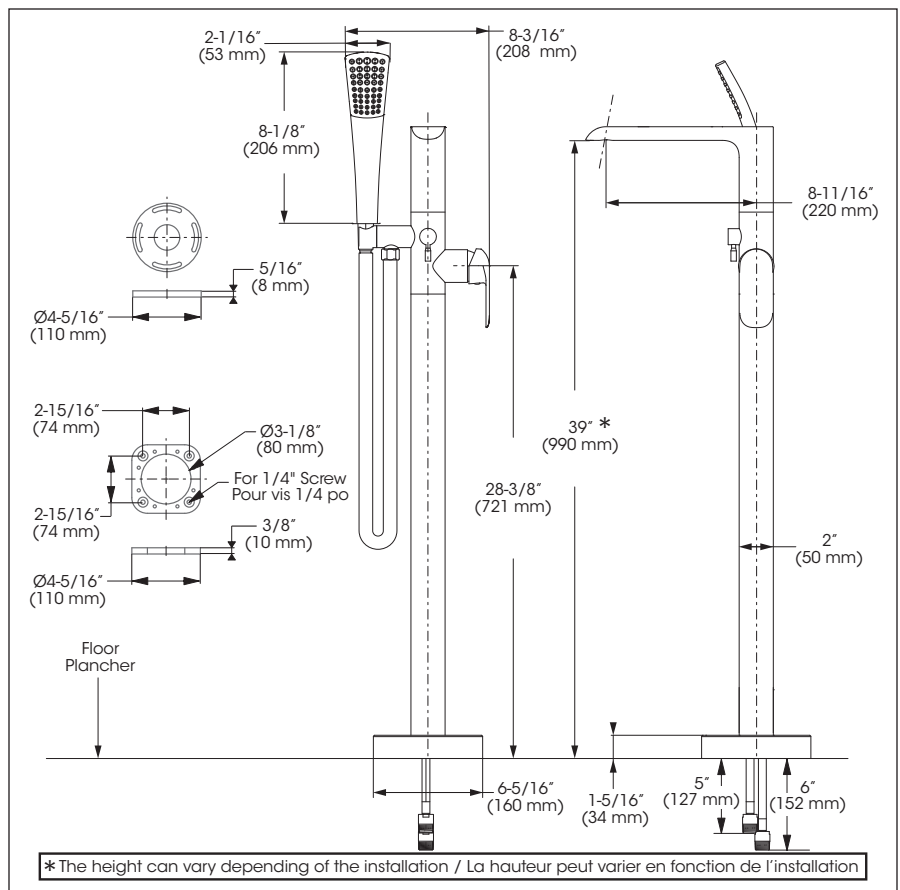

### Features

- Pressure balance built into the cartridge
- Adjustable temperature limiting device
- **Bathtub spout:**
  - Maximum flow of 21.0 L/min (5.5 gpm) at 60 psi
- **Hand shower:**
  - Easy to clean soft nozzles
  - 59" matte black PVC hose
  - Maximum flow of 6.8 L/min (1.8 gpm) at 80 psi (**ecologia**)
  - Adjustable angle hand shower holder
- Solid brass body
- 1/2" NPT connections with flexible stainless steel braided connectors

### Caractéristiques

- Pression équilibrée intégrée à la cartouche
- Limiteur de température ajustable
- **Bec de baignoire :**
  - Débit maximal de 21,0 L/min (5,5 gpm) à 60 psi
- **Douche à main :**
  - Buses souples faciles à nettoyer
  - Boyau de 59 pouces en PVC noir mat
  - Débit maximal de 6,8 L/min (1,8 gpm) à 80 psi (**ecologia**)
  - Support de douche à angle ajustable
- Corps en laiton massif
- Raccordements 1/2 pouce NPT avec connecteurs flexibles tressés en acier inoxydable

### Inverseur

- Céramique (FCCARD003)

### Fini

- Noir mat

No	Description		Part Pièce
1	Ceramic cartridge (40mm)	Cartouche céramique (40mm)	FC9AC010
2	Retainer nut	Écrou de retenue	N/A
3	Trim cap	Garniture d'écrou	FCDEC7071MB
4	Handle kit	Ensemble de poignée	FCKTS2096MB
5	Base flange cover	Garniture de bride	FCDEC7064MB
6	Anchor kit	Ensemble d'ancrage	FCKTS4012
7	Base flange	Bride de la base	N/A
8	Floor flange	Bride de plancher	FCOTH9013
9	Flexible hose (PVC)	Boyau (PVC)	96179MB-P
10	Check valve (14mm)	Soupape anti-retour (14mm)	FC98244CV
11	Diverter handle	Poignée de l'inverseur	FCKTS2050MB
12	Diverter	Inverseur	FCCARD003
13	Aerator kit	Ensemble d'aérateur	FCAER3016
14	Washer (19mm x 9.5mm x 2.5mm)	Rondelle (19mm x 9.5mm x 2.5mm)	FCWAA1007
15	Check valve (14mm)	Soupape anti-retour (14mm)	FCVAL2009
16	Hand shower	Douche à main	FCSPS2027MB
17	Hand shower support	Support de douche à main	FCKTS5009MB