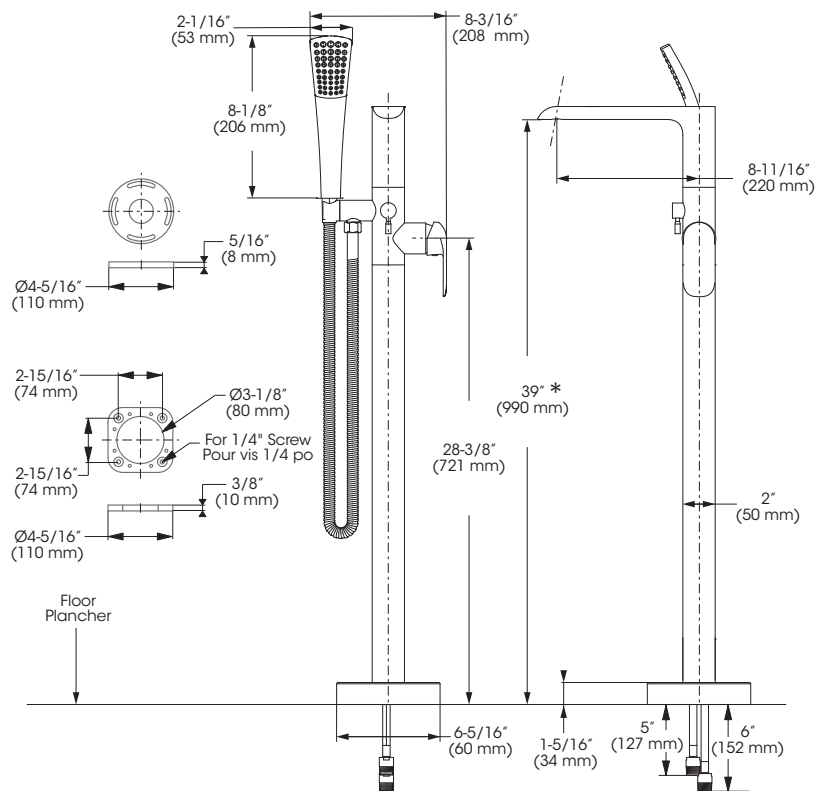

Cartridge

- Ceramic (FC9AC010)

Diverter

- Ceramic (FCCARD003)

Finish

- Polished chrome

Caractéristiques

- Pression équilibrée intégrée à la cartouche
- Limiteur de température ajustable
- Bec de baignoire :
 - Débit maximal de 21,0 L/min (5,5 gpm) à 60 psi
- Douche à main :
 - Buses souples faciles à nettoyer
 - Boyau de 59 pouces en métal chromé
 - Débit maximal de 6,8 L/min (1,8 gpm) à 80 psi (**ecologia**)
 - Support de douche à angle ajustable
- Corps en laiton massif
- Raccordements 1/2 pouce NPT avec connecteurs flexibles tressés en acier inoxydable

* The height can vary depending of the installation / La hauteur peut varier en fonction de l'installation

| No | Description | | Part Pièce |
|----|-------------------------------|---------------------------------|------------|
| 1 | Ceramic cartridge (40mm) | Cartouche céramique (40mm) | FC9AC010 |
| 2 | Retainer nut | Écrou de retenue | N/A |
| 3 | Trim Cap | Garniture d'écrou | N/A |
| 4 | Handle kit | Ensemble de poignée | FCKTS2096 |
| 5 | Base flange cover | Garniture de bride | FCDEC7064 |
| 6 | Anchor kit | Ensemble d'ancrage | FCKTS4012 |
| 7 | Base flange | Bride de la base | N/A |
| 8 | Floor flange | Bride de plancher | FCOTH9013 |
| 9 | Hose | Tuyau | 96179 |
| 10 | Check valve (14mm) | Soupape anti-retour (14mm) | FC98244CV |
| 11 | Diverter handle | Poignée de l'inverseur | FCKTS2050 |
| 12 | Diverter | Inverseur | FCCARD003 |
| 13 | Aerator kit | Ensemble d'aérateur | FCAER3016 |
| 14 | Washer (19mm x 9.5mm x 2.5mm) | Rondelle (19mm x 9.5mm x 2.5mm) | FCWAA1007 |
| 15 | Check valve (14mm) | Soupape anti-retour (14mm) | FCVAL2005 |
| 16 | Hand shower | Douche à main | FCSPS2027 |
| 17 | Hand shower support | Support de douche à main | FCKTS5009 |