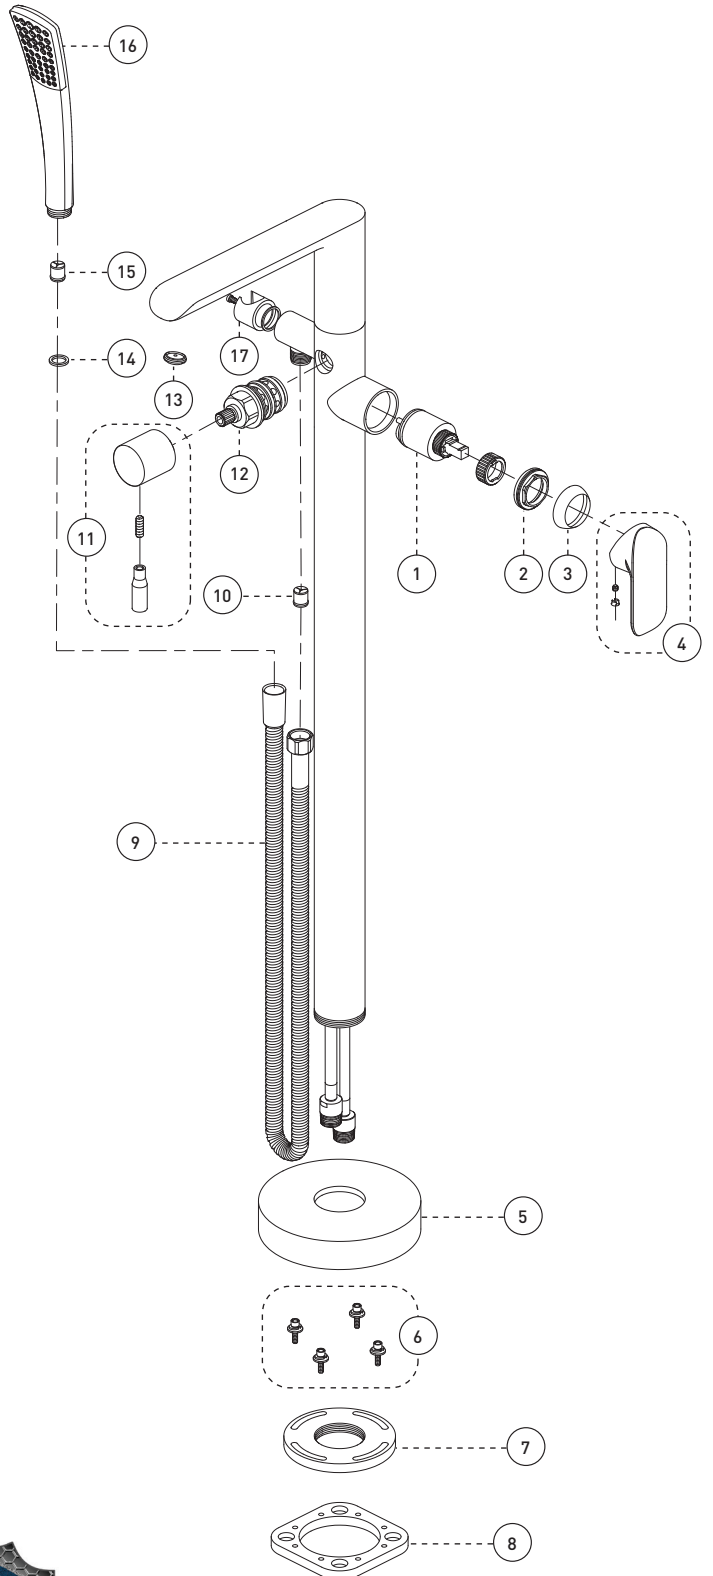

No	Description		Part Pièce
1	Ceramic cartridge (40mm)	Cartouche céramique (40mm)	FC9AC010
2	Retainer nut	Écrou de retenue	N/A
3	Trim Cap	Garniture d'écrou	N/A
4	Handle kit	Ensemble de poignée	FCKTS2096
5	Base flange cover	Garniture de bride	FCDEC7064
6	Anchor kit	Ensemble d'ancrage	FCKTS4012
7	Base flange	Bride de la base	N/A
8	Floor flange	Bride de plancher	FCOTH9013
9	Hose	Tuyau	96179
10	Check valve (14mm)	Soupape anti-retour (14mm)	FC98244CV
11	Diverter handle	Poignée de l'inverseur	FCKTS2050
12	Diverter	Inverseur	FCCARD003
13	Aerator kit	Ensemble d'aérateur	FCAER3016
14	Washer (19mm x 9.5mm x 2.5mm)	Rondelle (19mm x 9.5mm x 2.5mm)	FCWAA1007
15	Check valve (14mm)	Soupape anti-retour (14mm)	FCVAL2005
16	Hand shower	Douche à main	FCSPS2027
17	Hand shower support	Support de douche à main	FCKTS5009