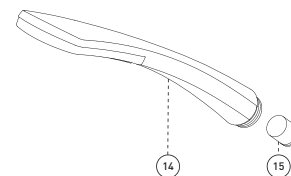

©2020 Tubular Industries of Canada ULC ("Belanger"). All Rights Reserved. This information is based on data believed to be reliable but Belanger makes no warranties, express or implied, as to its accuracy and assumes no liability arising out of its use. The data listed falls within the normal range of product properties but should not be used to establish specification limits or used alone as the basis of design. Belanger's liability to purchasers is expressly limited to the terms and conditions of sale. Tubular Industries of Canada ULC is part of the Oatey family of companies. A list of Belanger trademarks can be found on Oatey.com.

©2020 Industries de Conduits Tubulaires du Canada Ltée ("Bélanger"). Tous droits réservés. Cette information est fondée sur des données considérées comme fiables, mais Bélanger n'offre aucune garantie expresse ou implicite quant à son exactitude et décline toute responsabilité découlant de son utilisation. Les données énumérées entrent dans la plage normale des propriétés du produit, mais ne devraient pas être utilisées afin d'établir des limites de spécification ou utilisées comme unique directive de conception. L'obligation de Bélanger envers les acheteurs est expressément limitée aux modalités de vente. Tubular Industries of Canada ULC fait partie de la famille d'entreprises d'Oatey. Une liste des marques Bélanger est disponible sur le site web Oatey.com.