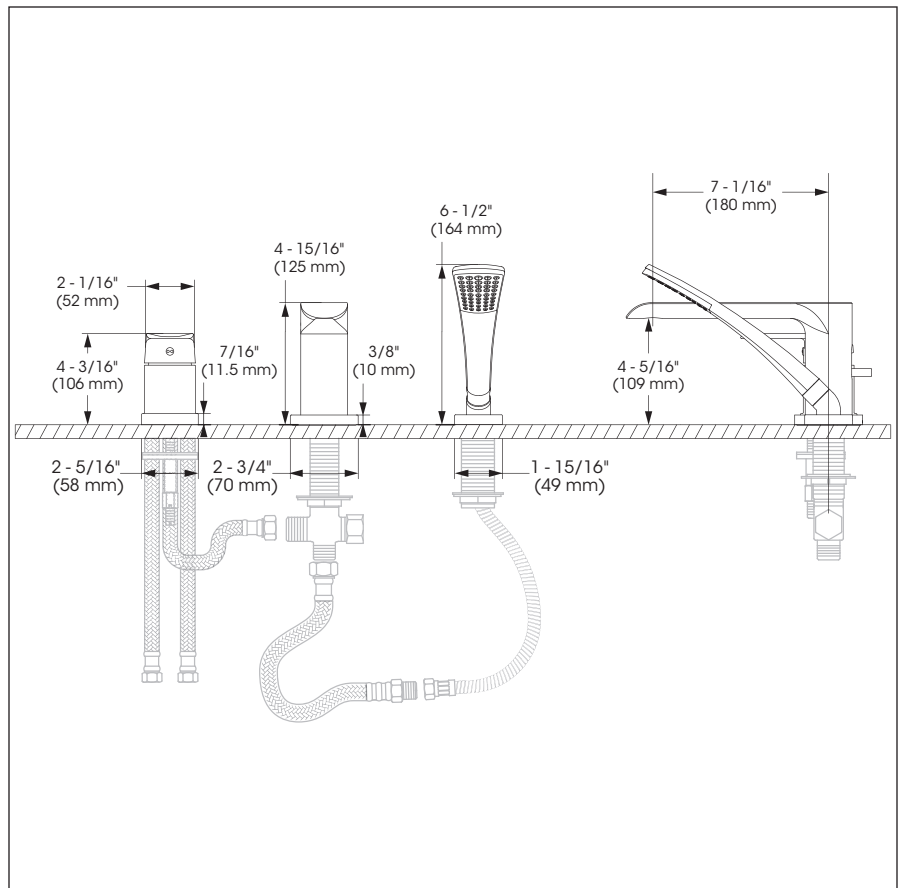

### Features

- 8" to 14" c/c widespread installation
- Trim compatible with 43RBR rough-in
- Pressure balance built into the cartridge
- Temperature limiting device
- Automatic flow shut off when cold water supply is interrupted
- Bathtub spout:
  - Slip-on with built-in diverter
  - Maximum flow of 22.5 L/min (6 gpm) at 60 psi
- Hand shower:
  - 1 type of jet
  - Easy-to-clean soft nozzles
  - 59" chromed metal flexible hose included with rough-in
  - Maximum flow of 6.8 L/min (1.8 gpm) at 80 psi (**ecologia**)
- Brass body

### Caractéristiques

- Installation à entraxe ajustable variant de 8 à 14 pouces c/c
- Garniture compatible avec l'installation primaire 43RBR
- Pression équilibrée intégrée à la cartouche
- Limiteur de température
- Fermeture automatique du débit si l'alimentation d'eau froide est interrompue
- Bec de baignoire :
  - De type Slip-on avec inverseur intégré
  - Débit maximal de 22,5 L/min (6 gpm) à 60 psi
- Douche à main :
  - À 1 type de jet
  - Buses souples faciles à nettoyer
  - Boyau de 59 pouces en métal chromé inclus avec l'installation primaire
  - Débit maximal de 6,8 L/min (1,8 gpm) à 80 psi (**ecologia**)
- Corps en laiton

### Fini

- Chrome poli

No	Description		Part Pièce
1	Handle kit	Ensemble de poignée	FKCTS2096
2	Allen screw	Vis Allen	923001
3	Cap	Capuchon	FCHDL4029
4	Trim cap	Garniture d'écrou	FCDEC7012
5	Trim Sleeve	Douille de finition	N / A
6	Ceramic cartridge	Cartouche céramique	FC9AC010
7	Aerator	Aérateur	FCAER3016
8	Spout kit	Ensemble de bec	FCSPSA020
9	Diverter lift rod	Tirette de l'inverseur	FCDIV3001
10	Spout Allen screw	Vis Allen du bec	FCSCR2005
11	O-ring	Joint torique	FCORA1029
12	Diverter	Inverseur	FC905245D
13	Spout flange kit	Ensemble de bride du bec	FKCTS3003
14	Hand shower	Douche à main	FCSPS2027
15	Check valve (14mm)	Soupape anti-retour (14mm)	FCVAL2005
16	Elbow kit	Ensemble de coude	912180-2
17	Washer	Rondelle	FCWAA1012
18	Hand shower flange kit	Ensemble de bride de douche à main	FCDEC3024