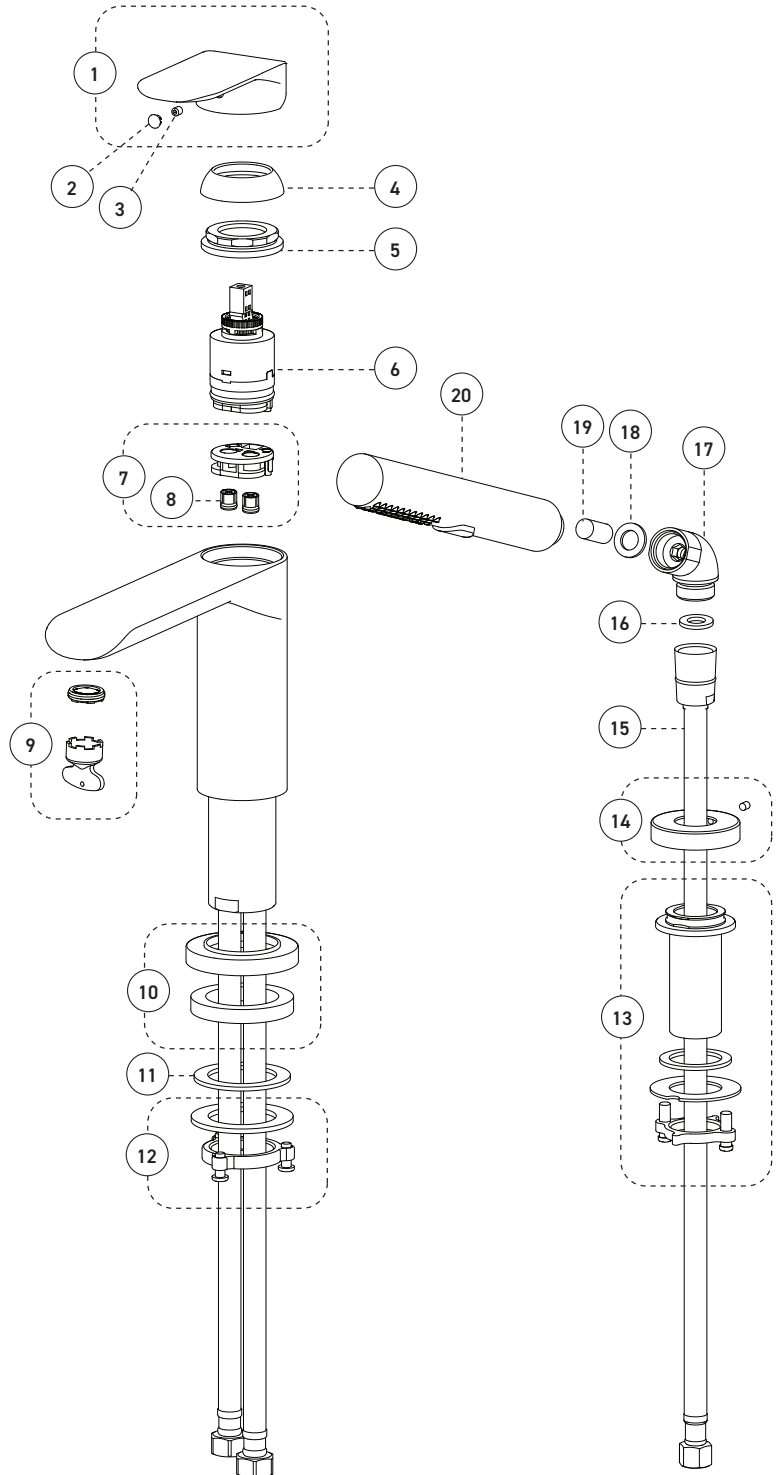

Cartridge

- Ceramic (FC9AC013)

Finish

- Polished chrome

Caractéristiques

- Installation à entraxe ajustable variant de 5 à 8 pouces c/c
- Cartouche à pression équilibrée / déviateur
- Fermeture automatique du débit si l'alimentation d'eau froide est interrompue
- Limiteur de température
- Bec de baignoire :
 - Débit maximal de 21,8 L/min (5,8 gpm) à 60 psi
- Douche à main :
 - type de jets: Diffus
 - type de jets: Concentré
 - Buses souples faciles à nettoyer
 - Boyau de 59 pouces en métal chromé
 - Débit maximal de 6,8 L/min (1,8 gpm) à 80 psi (ecologia)
- Corps en laiton
- Raccordements 1/2 pouce IPS avec connecteurs flexibles tressés en acier inoxydable (22 7/8 po. - 580mm)

No	Description		Part Pièce
1	Handle kit	Ensemble de poignée	FCKTS2166
2	Cap	Capuchon	FCHDL4027
3	Allen screw	Vis Allen	923001
4	Trim cap	Garniture d'écrou	FCDEC7117
5	Retainer nut	Écrou de retenue	FCNUTC022
6	Ceramic cartridge	Cartouche céramique	FC9AC013
7	Check valve kit	Ensemble de soupapes anti-retour	FCKTS9048
8	Check valve	Soupape anti-retour	96077X
9	Aerator	Aérateur	FCAER3021
10	Spout flange	Bride du bec	FCDEC3035
11	Rubber washer	Rondelle de caoutchouc	FCWAA1017
12	Spout anchor kit	Ensemble d'ancrage du robinet	FCKTS4013
13	Hand shower support	Support de douche à main	FCKTS5015
14	Hand shower flange	Bride de douche à main	FCDEC3036
15	Hand shower flexible hose	Boyau de douche à main	FC96180
16	Rubber washer	Rondelle de caoutchouc	FCWAA1014
17	Elbow (110 deg)	Coude (110 deg)	912180-3
18	Rubber washer	Rondelle de caoutchouc	FCWAA1007
19	Check valve	Soupape anti-retour	FCVAL2005
20	Hand shower	Douche à main	FCSPS2044