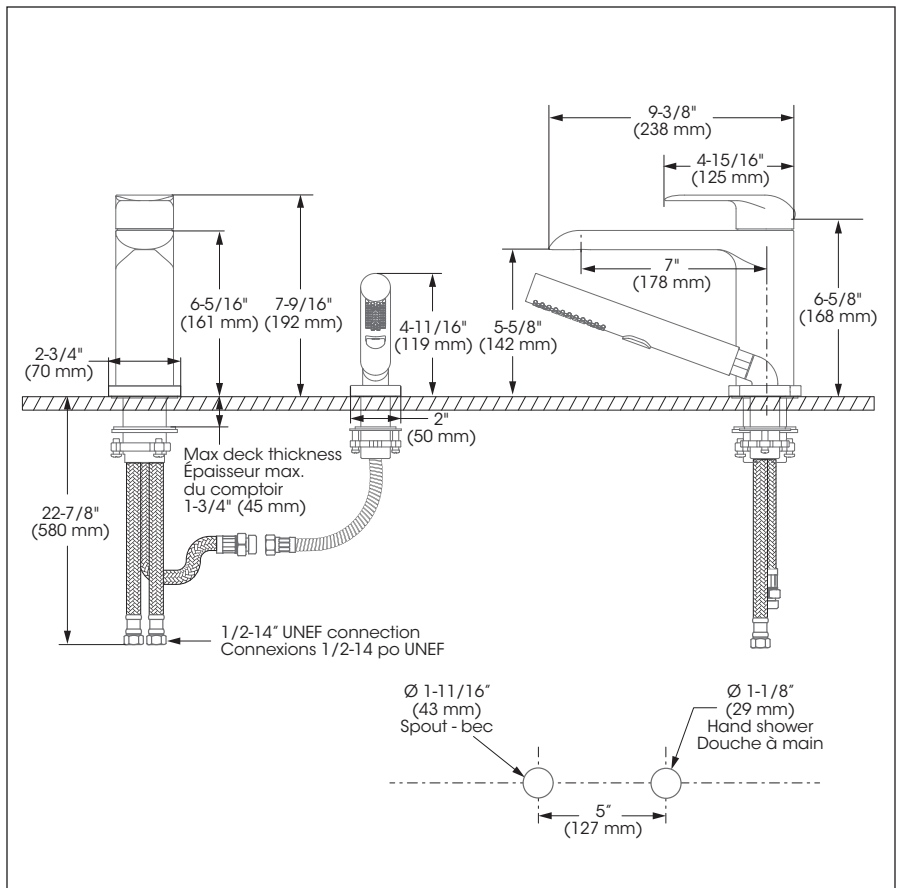

Fini

- Chrome poli