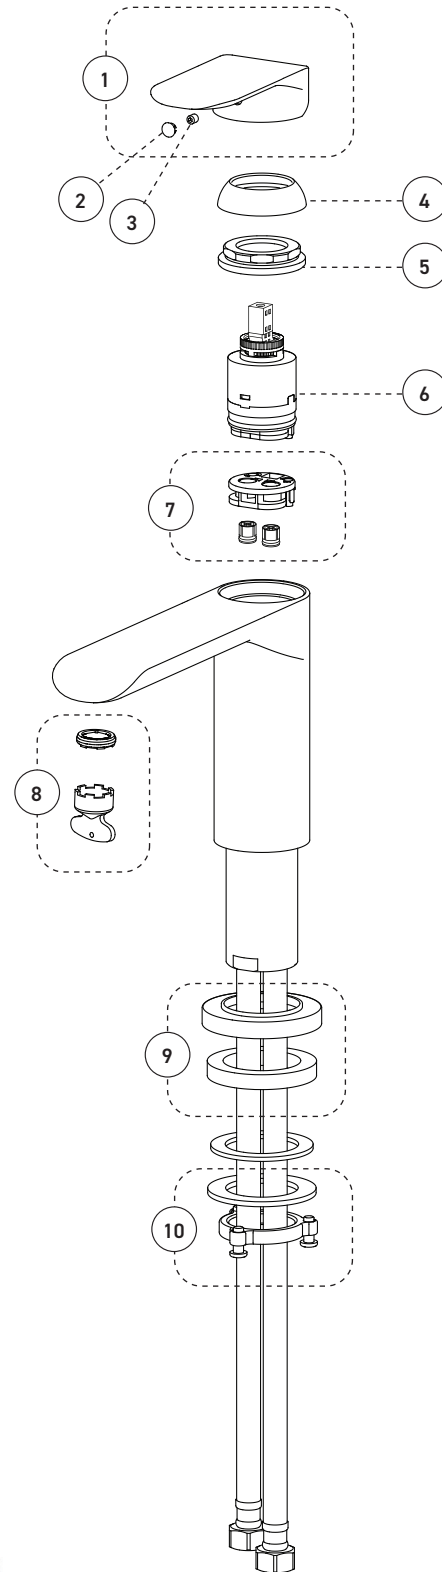

Bathtub Faucet – Complete model for Roman Bathtub with Pressure Balance
Robinet pour baignoire – Modèle complet pour baignoire romaine avec pression équilibrée

Features

- Pressure balance built into the cartridge
- Automatic flow shut off when cold water supply is interrupted
- Temperature limiting device
- Maximum flow of 25.5 L/min (6.7 gpm) at 60 psi
- Brass body
- 1/2" IPS connections with flexible stainless steel braided connectors (22 7/8" - 500mm)

Cartridge

- Ceramic (FC9AC010)

Finish

- Matte black

Caractéristiques

- Pression équilibrée intégrée à la cartouche
- Fermeture automatique du débit si l'alimentation d'eau froide est interrompue
- Limiteur de température
- Débit maximal de 25,5 L/min (6,7 gpm) à 60 psi
- Corps en laiton
- Raccordements 1/2 pouce IPS avec connecteurs flexibles tressés en acier inoxydable (22 7/8 po. - 580mm)

Cartouche

- Céramique (FC9AC010)

Fini

- Noir mat

Bathtub Faucet – Complete model for Roman Bathtub with Pressure Balance
Robinet pour baignoire – Modèle complet pour baignoire romaine avec pression équilibrée

No	Description	Part Pièce	
1	Handle kit	Ensemble de poignée	FCKTS2165MB
2	Cap	Capuchon	FCHDL4027MB
3	Allen screw	Vis Allen	923001
4	Trim cap	Garniture d'écrou	FCDEC7116MB
5	Retainer nut	Écrou de retenue	FCNUTC021
6	Ceramic cartridge	Cartouche céramique	FC9AC010
7	Check valve kit	Ensemble de soupapes anti-retour	FCKTS9048
8	Aerator	Aérateur	FCAER3021
9	Spout flange	Bride du bec	FCDEC3035MB
10	Spout anchor kit	Ensemble d'ancrage du robinet	FCKTS4013