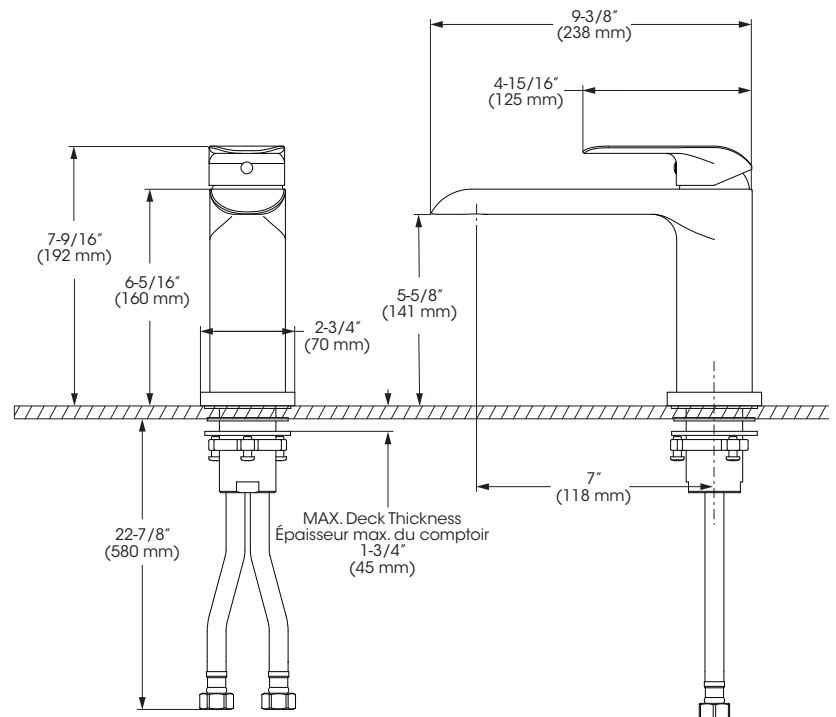

Fini

- Noir mat