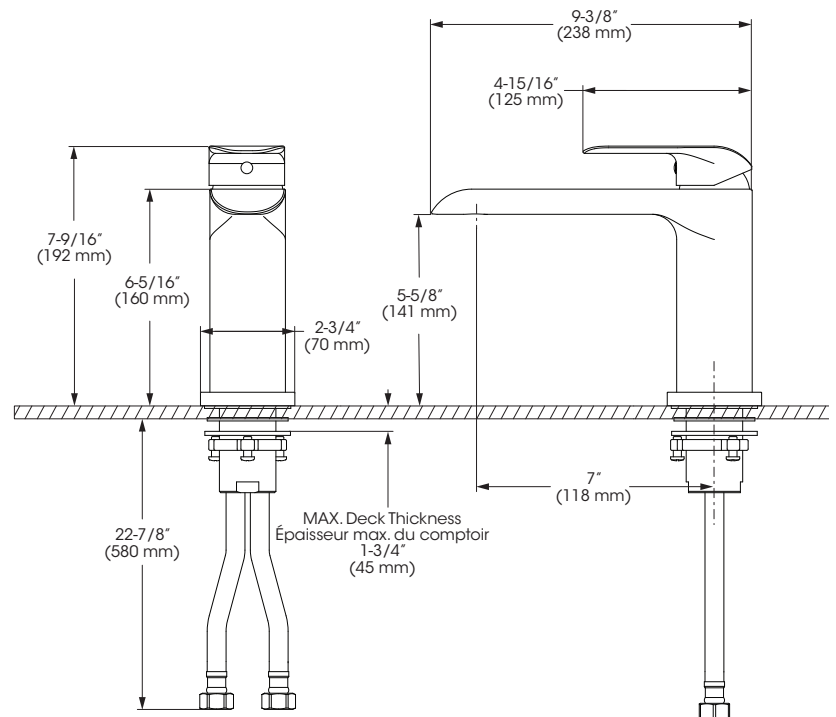

Bathtub Faucet – Complete model for Roman Bathtub with Pressure Balance  
Robinet pour baignoire – Modèle complet pour baignoire romaine avec pression équilibrée

**Features**

- Pressure balance built into the cartridge
- Automatic flow shut off when cold water supply is interrupted
- Temperature limiting device
- Maximum flow of 25.5 L/min (6.7 gpm) at 60 psi
- Brass body
- 1/2" IPS connections with flexible stainless steel braided connectors

**Cartridge**

- Ceramic (FC9AC010)

**Finish**

- Polished chrome

**Caractéristiques**

- Pression équilibrée intégrée à la cartouche
- Fermeture automatique du débit si l'alimentation d'eau froide est interrompue
- Limiteur de température
- Débit maximal de 25,5 L/min (6,7 gpm) à 60 psi
- Corps en laiton
- Raccordements 1/2 pouce IPS avec connecteurs flexibles tressés en acier inoxydable

**Cartouche**

- Céramique (FC9AC010)

**Fini**

- Chrome poli

**Bathtub Faucet – Complete model for Roman Bathtub with Pressure Balance**  
**Robinet pour baignoire – Modèle complet pour baignoire romaine avec pression équilibrée**

No	Description	Part Pièce	
1	Handle kit	Ensemble de poignée	FCKTS2165
2	Cap	Capuchon	FCHDL4027
3	Allen screw	Vis Allen	923001
4	Trim cap	Garniture d'écrou	FCDEC7116
5	Retainer nut	Écrou de retenue	FCNUTC021
6	Ceramic cartridge	Cartouche céramique	FC9AC010
7	Check valve kit	Ensemble de soupapes anti-retour	FCKTS9048
8	Aerator	Aérateur	FCAER3021
9	Spout flange	Bride du bec	FCDEC3035
10	Spout anchor kit	Ensemble d'ancrage du robinet	FCKTS4013