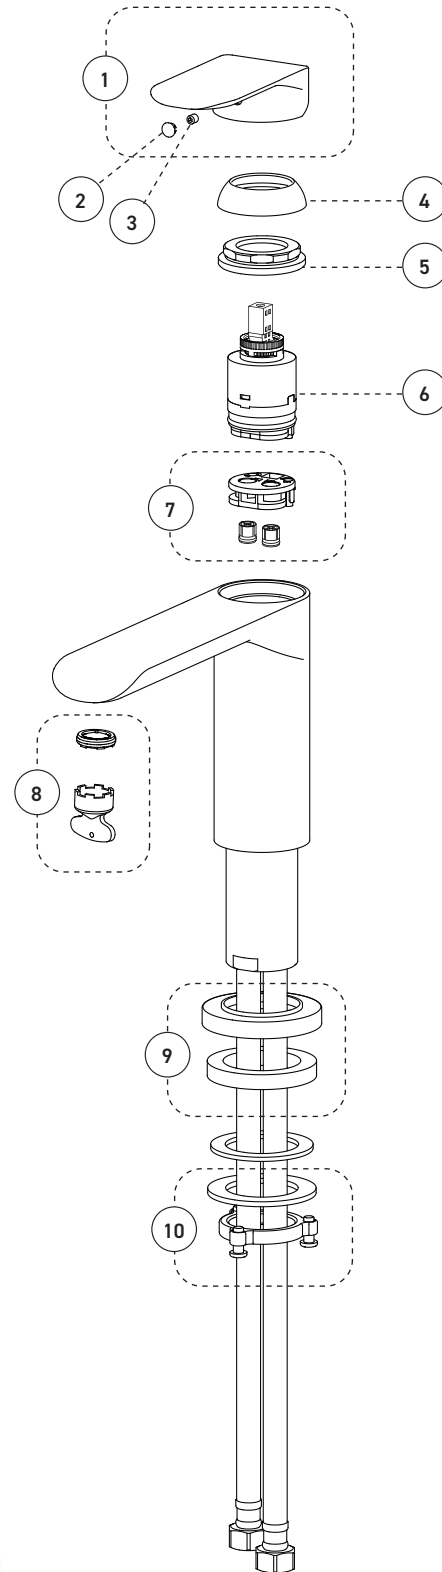

Bathtub Faucet – Complete model for Roman Bathtub with Pressure Balance  
Robinet pour baignoire – Modèle complet pour baignoire romaine avec pression équilibrée

**Features**

- Pressure balance built into the cartridge
- Automatic flow shut off when cold water supply is interrupted
- Temperature limiting device
- Maximum flow of 25.5 L/min (6.7 gpm) at 60 psi
- Brass body
- 1/2" IPS connections with flexible stainless steel braided connectors

**Cartridge**

- Ceramic (FC9AC010)

**Finish**

- Polished chrome

**Caractéristiques**

- Pression équilibrée intégrée à la cartouche
- Fermeture automatique du débit si l'alimentation d'eau froide est interrompue
- Limiteur de température
- Débit maximal de 25,5 L/min (6,7 gpm) à 60 psi
- Corps en laiton
- Raccordements 1/2 pouce IPS avec connecteurs flexibles tressés en acier inoxydable

**Cartouche**

- Céramique (FC9AC010)

**Fini**

- Chrome poli

**Bathtub Faucet – Complete model for Roman Bathtub with Pressure Balance**  
**Robinet pour baignoire – Modèle complet pour baignoire romaine avec pression équilibrée**

No	Description	Part Pièce	
1	Handle kit	Ensemble de poignée	FCKTS2165
2	Cap	Capuchon	FCHDL4027
3	Allen screw	Vis Allen	923001
4	Trim cap	Garniture d'écrou	FCDEC7116
5	Retainer nut	Écrou de retenue	FCNUTC021
6	Ceramic cartridge	Cartouche céramique	FC9AC010
7	Check valve kit	Ensemble de soupapes anti-retour	FCKTS9048
8	Aerator	Aérateur	FCAER3021
9	Spout flange	Bride du bec	FCDEC3035
10	Spout anchor kit	Ensemble d'ancrage du robinet	FCKTS4013