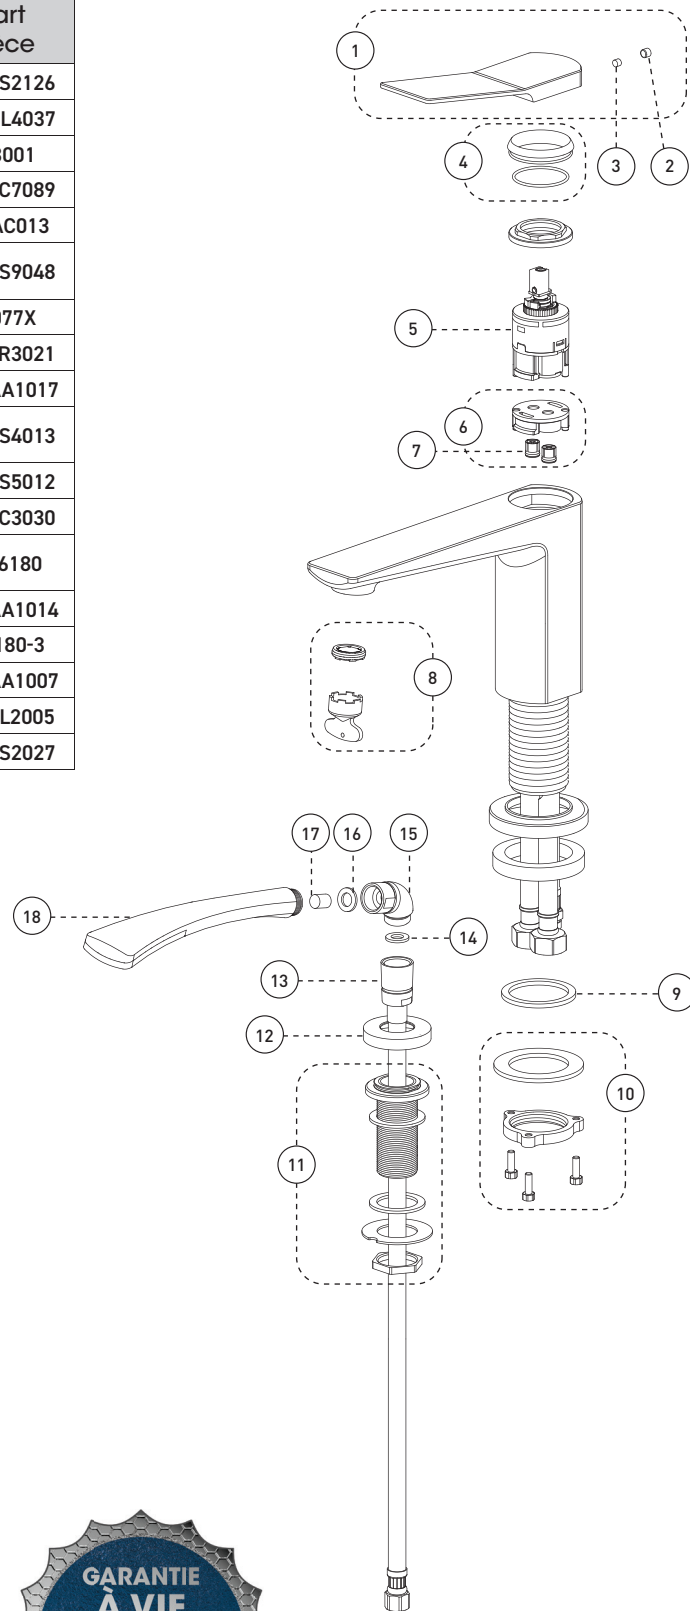

Cartridge

- Ceramic (FC9AC013)

Finish

- Polished chrome

Caractéristiques

- Installation à entraxe ajustable variant de 5 à 8 pouces c/c
- Poignée à levier court optionnelle (FCKTS2136 vendue séparément)
- Cartouche à pression équilibrée / déviatrice
- Fermeture automatique du débit si l'alimentation d'eau froide est interrompue
- Limiteur de température
- **Bec de baignoire :**
 - Débit maximal de 21,8 L/min (5,8 gpm) à 60 psi
- **Douche à main :**
 - À 1 type de jet
 - Buses souples faciles à nettoyer
 - Boyau de 59 pouces en métal chromé
 - Débit maximal de 6,8 L/min (1,8 gpm) à 80 psi (**ecologia**)
- Corps en laiton
- Raccordements 1/2 pouce IPS avec connecteurs flexibles tressés en acier inoxydable

| No | Description | | Part Pièce |
|----|---------------------------|----------------------------------|------------------|
| 1 | Handle kit | Ensemble de poignée | FKKTS2126 |
| 2 | Cap | Capuchon | FCHDL4037 |
| 3 | Allen screw | Vis Allen | 923001 |
| 4 | Trim cap | Garniture d'écrou | FCDEC7089 |
| 5 | Ceramic cartridge | Cartouche céramique | FC9AC013 |
| 6 | Check valve kit | Ensemble de soupapes anti-retour | FKKTS9048 |
| 7 | Check valve | Soupape anti-retour | 96077X |
| 8 | Aerator | Aérateur | FCAER3021 |
| 9 | Rubber washer | Rondelle de caoutchouc | FCWAA1017 |
| 10 | Spout anchor kit | Ensemble d'ancrage du robinet | FKKTS4013 |
| 11 | Hand shower support | Support de douche à main | FKKTS5012 |
| 12 | Hand shower flange | Bride de douche à main | FCDEC3030 |
| 13 | Hand shower flexible hose | Boyaux de douche à main | FC96180 |
| 14 | Rubber washer | Rondelle de caoutchouc | FCWAA1014 |
| 15 | Elbow (110 deg) | Coude (110 deg) | 912180-3 |
| 16 | Rubber washer | Rondelle de caoutchouc | FCWAA1007 |
| 17 | Check valve | Soupape anti-retour | FCVAL2005 |
| 18 | Hand shower | Douche à main | FCSPS2027 |