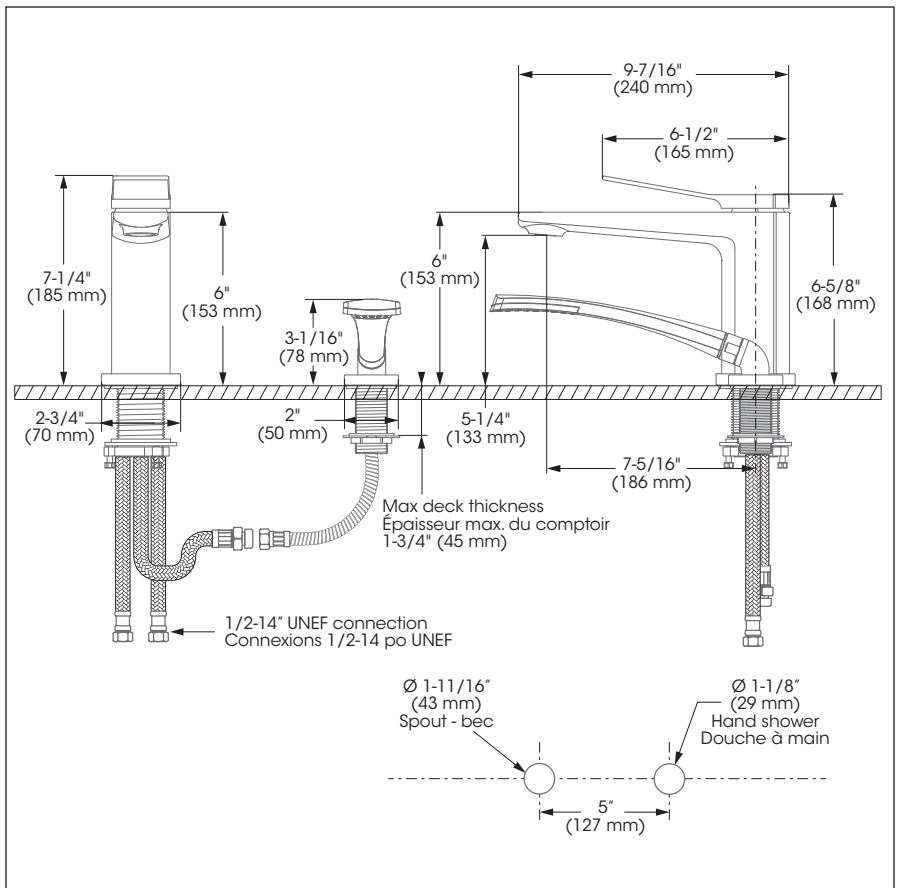

Fini

- Chrome poli