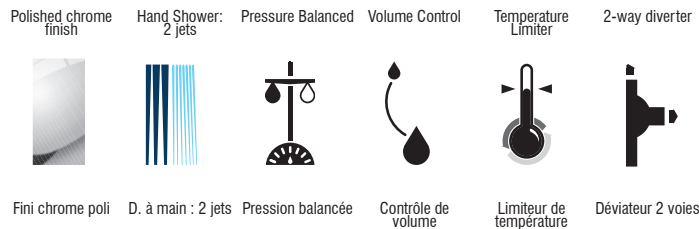

KIT: Shower Faucet - Trim for pressure balanced valve with volume control
KIT : Robinet pour douche - Garniture pour valve à pression équilibrée, avec contrôle de volume

IN SHORT // EN BREF

Features

- Trim compatible with 98VSR2 rough-ins Series
- Flow control
- Pressure balance built into the cartridge
- Adjustable temperature limiting device
- Face plate with diverter button
- **Sliding Bar:**
 - Drilling required installation
 - 30" overall assembled sliding bar kit
- **Hand Shower:**
 - Push button diverters
 - type of jets: Spray
 - type of jets: Massage
 - Easy-to-clean soft nozzles
 - 69" chromed metal flexible hose
 - Maximum flow of 6.8 L/min (1.8 gpm) at 80 psi **(ECOLOGIQ)**
- **Shower Head:**
 - Swivel
 - Oversized
 - type of jets: Rain shower
 - Easy-to-clean soft nozzles
 - Maximum flow of 6.8 L/min (1.8 gpm) at 80 psi **(ECOLOGIQ)**
- **Shower Arm:**
 - 15 1/2" shower arm
- Adjustable angle hand shower holder
- Solid brass wall supply elbow with adjustable flange

Cartridge

- Ceramic (FC9AC010)

Finish

- Polished chrome

Caractéristiques

- Garniture compatible avec les installations primaires de la série 98VSR2
- Débit contrôlé
- Pression équilibrée intégrée à la cartouche
- Limiteur de température ajustable
- Bouton inverseur intégré à la plaque
- **Barre à Glissière:**
 - Installation avec perçage requis
 - Ensemble de barre à glissière de 30 pouces hors tout
- **Douche à main:**
 - Boutons inverseurs
 - type de jets: Diffus
 - type de jets: Massage
 - Buses souples faciles à nettoyer
 - Boyau de 69 pouces en métal chromé
 - Débit maximal de 6,8 L/min (1,8 gpm) à 80 psi **(ECOLOGIQ)**
- **Pomme de douche:**
 - Pivotante
 - Surdimensionnée
 - type de jets: Effet de pluie
 - Buses souples faciles à nettoyer
 - Débit maximal de 6,8 L/min (1,8 gpm) à 80 psi **(ECOLOGIQ)**
- **Bras de douche:**
 - Bras de douche de 15 1/2 pouces de long
- Support de douche à angle ajustable
- Coude d'alimentation mural en laiton massif avec bride ajustable